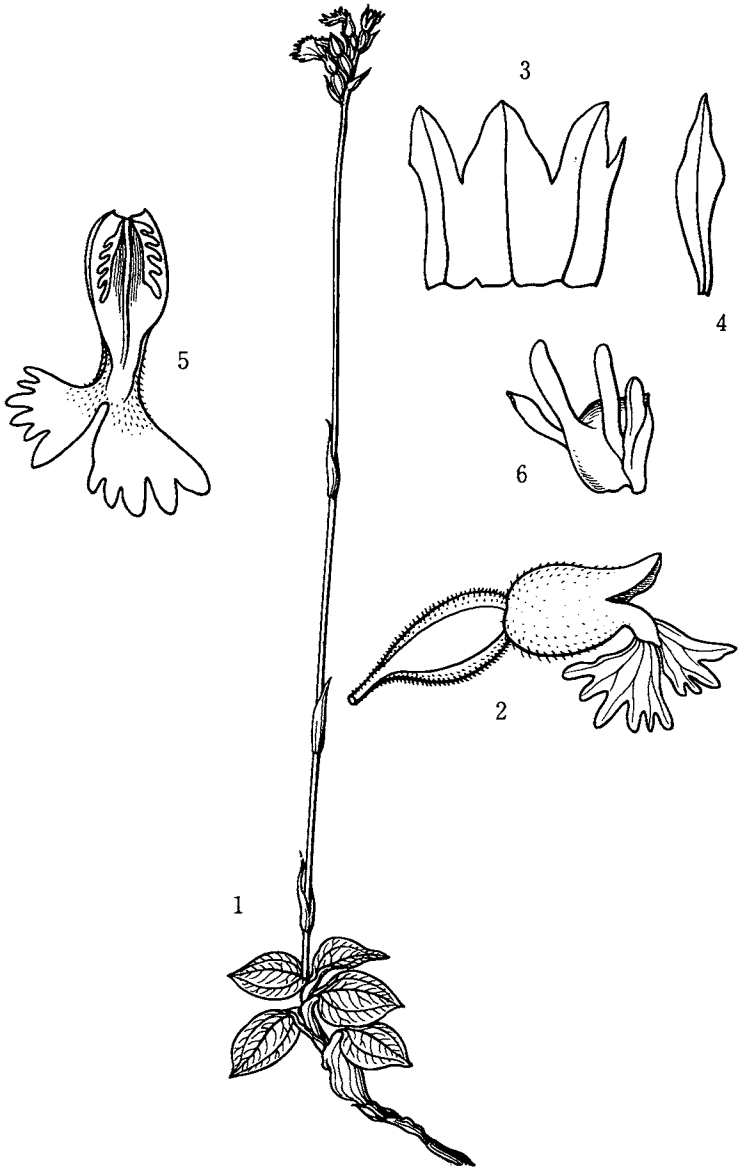

正宗巖敬 東亜植物図譜 (六十九)

G. MASAMUNE : Icones Plantarum Asiaticarum (69)

247 りゆうきゆうえびね *Calanthe matsumurana* SCHLTR.

私は奄美大島より台湾までの常緑広葉樹林中で見た。花は紫紅色。
Amami-osima to Taiwan.

Known from

248 たかおらん *Cheirostylis chinensis* ROLFE.

台湾の巨春半島で採集した。

I found the orchid at South Cape of

Taiwan.

249 ひびのとんぼ *Platanthera hibinoi* MASAMUNE sp. nov.

台湾の高山の疎林の林床で発見した。日比野もと台北帝大教授の名をこの蘭の種名につけた。 The orchid is found in the savanna like forest of Taiwan.