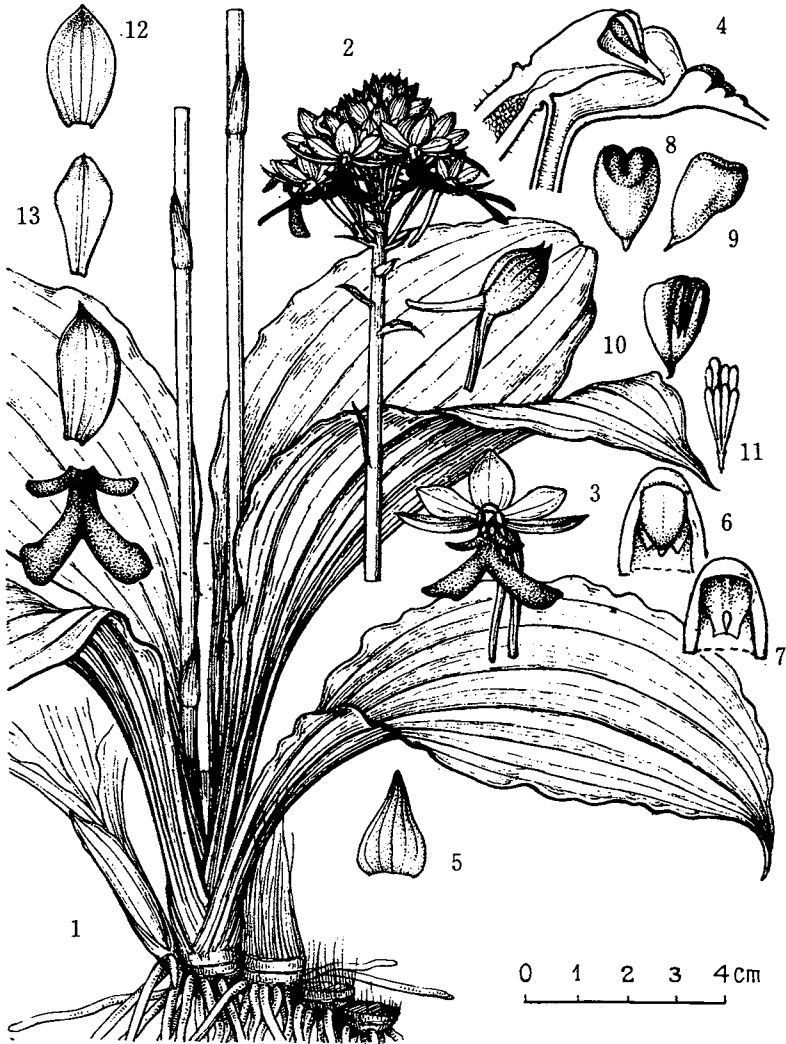

正宗巖敬 東亜植物図譜 (六十九)

G. MASAMUNE : Icones Plantarum Asiaticarum (69)

247 りゆうきゆうえびね *Calanthe matsumurana* SCHLTR.

私は奄美大島より台湾までの常緑広葉樹林中で見た。花は紫紅色。
Amami-osima to Taiwan.

Known from

248 たかおらん *Cheirostylis chinensis* ROLFE.

台湾の巨春半島で採集した。

I found the orchid at South Cape of

Taiwan.

249 ひびのとんぼ *Platanthera hibinoi* MASAMUNE sp. nov.

台湾の高山の疎林の林床で発見した。日比野もと台北帝大教授の名をこの蘭の種名につけた。 The orchid is found in the savanna like forest of Taiwan.