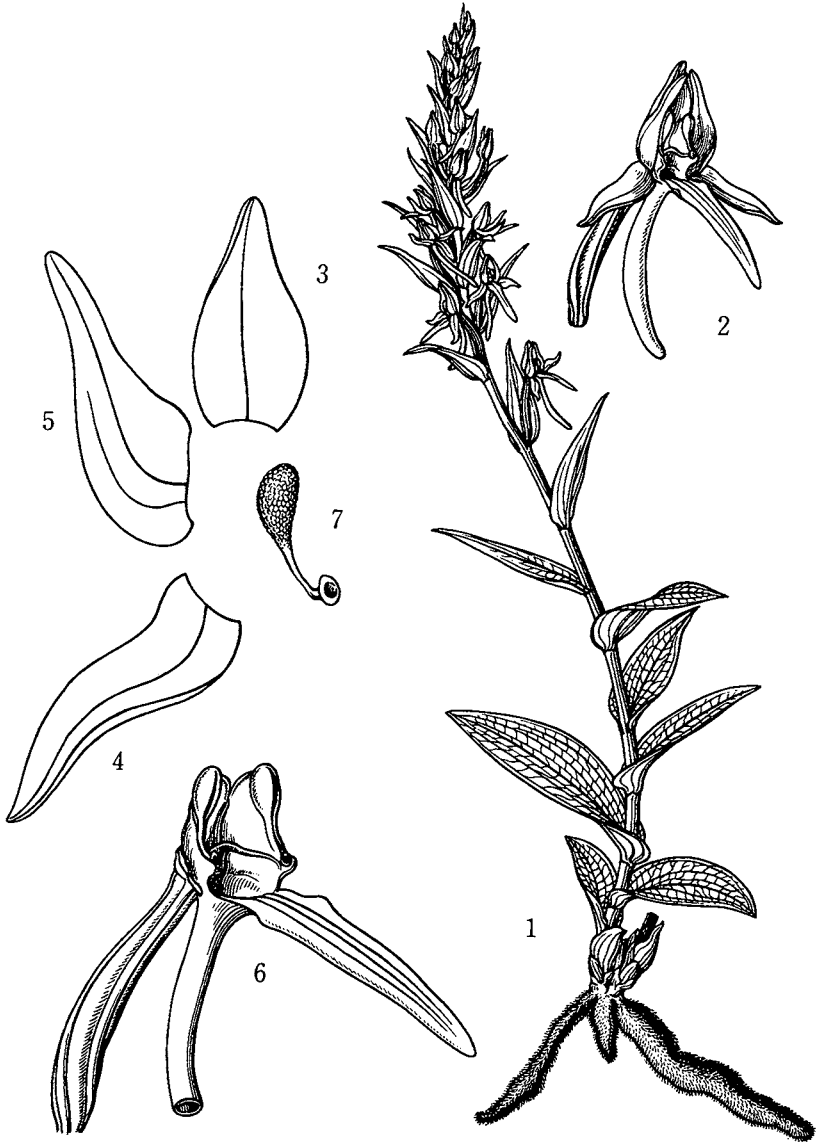

正宗巖敬 東亜植物図譜 (六十九)

G. MASAMUNE : Icones Plantarum Asiaticarum (69)

247 りゆうきゆうえびね *Calanthe matsumurana* SCHLTR.

私は奄美大島より台湾までの常緑広葉樹林中で見た。花は紫紅色。
Amami-osima to Taiwan.

Known from

248 たかおらん *Cheirostylis chinensis* ROLFE.

台湾の巨春半島で採集した。

I found the orchid at South Cape of

Taiwan.

249 ひびのとんぼ *Platanthera hibinoi* MASAMUNE sp. nov.

台湾の高山の疎林の林床で発見した。日比野もと台北帝大教授の名をこの蘭の種名につけた。 The orchid is found in the savanna like forest of Taiwan.