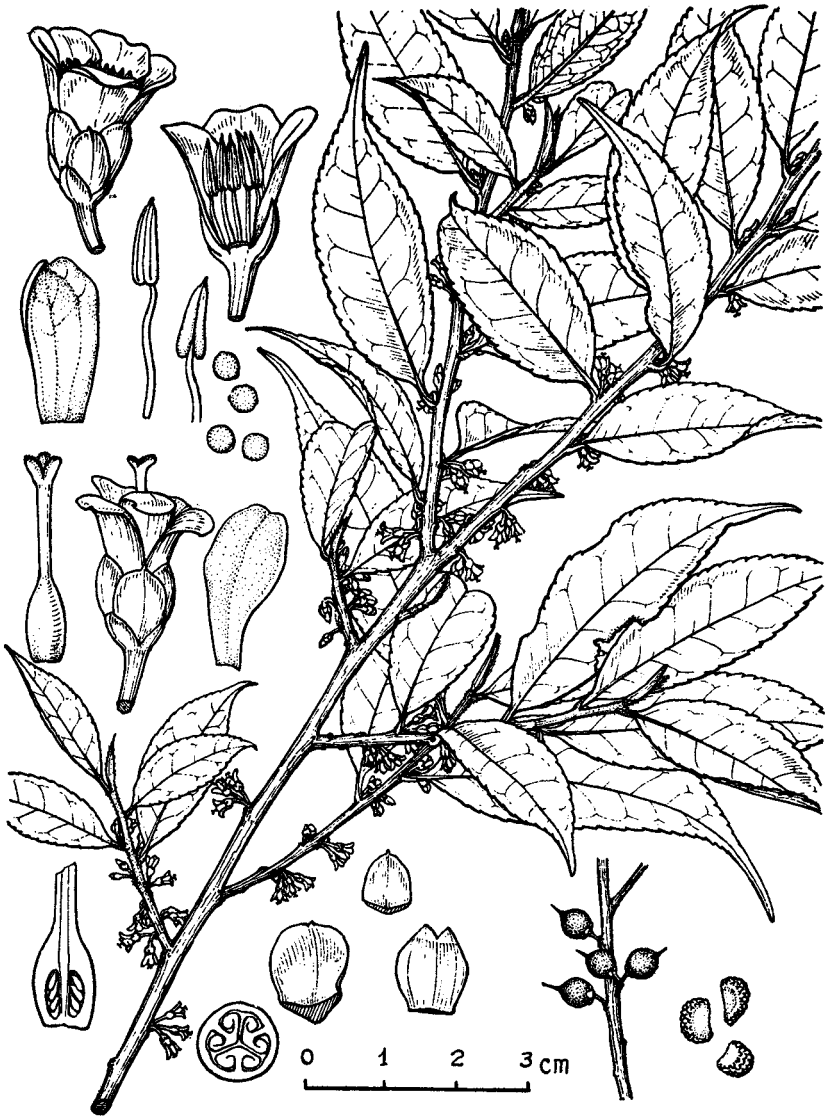

正宗巖敬 東亞植物図譜 (二十二)

G. MASAMUNE : *Icones Plantarum Asiaticarum.* (22)

91. たいとんかんあおい (*Asarum taitoense* HAY.)

台湾,台北の山地で採集したもの。Collected at Taiton-san of Taipei in Taiwan.

(MASAMUNE)

92. とがりばひさかき (*Eurya acuminata* DC.)

台湾で極めて普通な灌木。From mountain region of Taiwan. (MASAMUNE)

93. たいわんやぶがらし (*Cayratia japonica* (THUNB.) GAGN. var. *taiwaniana* MASAMUNE var. nov.)

図は台北市のもの、ヤブガラシより葉の細い点で区別できる。Foliola angustiola quam typica. **Hab.** Taihoku Taiwan. (MASAMUNE)

94. たいわんろうまのすずくさ (*Aristolochia shimadai* HAY.)

台湾の平地に広く分布する。Rather common to the plane land of Taiwan.

(MASAMUNE)