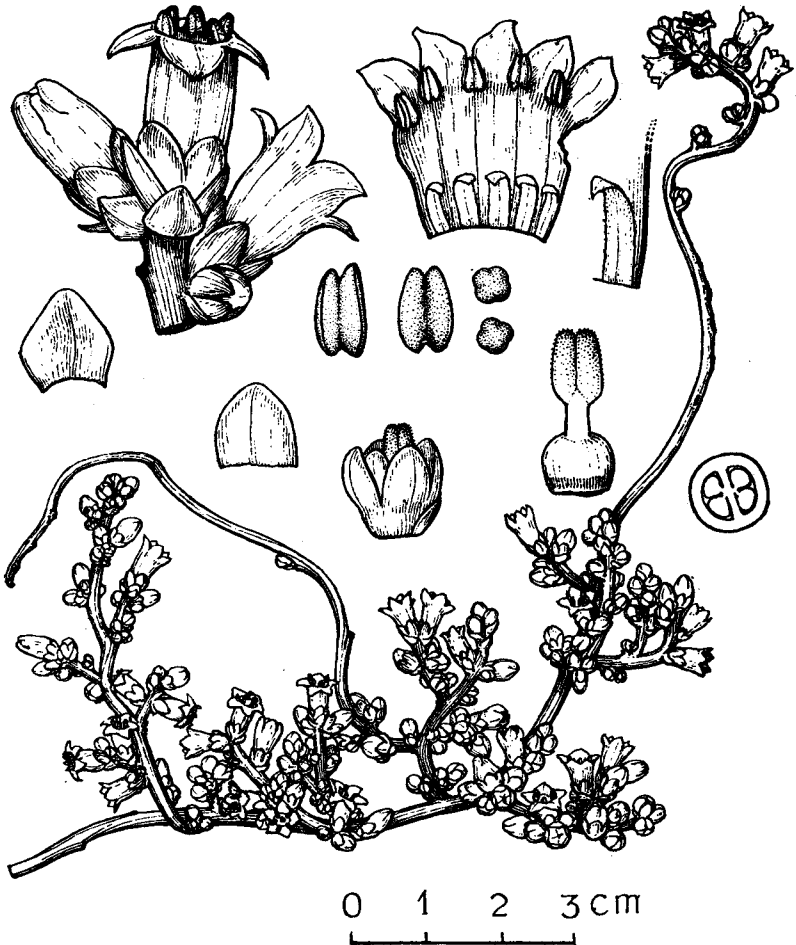

正宗巖敬 東亞植物図譜 (二十一)

G. MASAMUNE : *Icones Plantarum Asiaticarum.* (21)

87. たいわんねなしがづら (*Cuscuta formosana* HAYATA) 台湾の平地に見られる。Rather common in the plane land of Taiwan (MASAMUNE)

88. けしべつつじ (*Rhododendron lasiostylum* HAYATA) 図は台湾中部山地産のもので *R. sasaki* WILSON に相当するもの。From the mountain region of Taiwan. (MASAMUNE)

89. もりしゃくなげ (*Rhododendron morii* HAYATA) 台湾の山地に普通に見られる。Rather common in the mountain region of Taiwan.

(MASAMUNE)

90. おうぼうつき (*Deutzia pulchra* VIDAL.) 台湾の平地より山地に産す。  
 Found through out the plane land and mountain region of Taiwan.  
 (MASAMUNE)