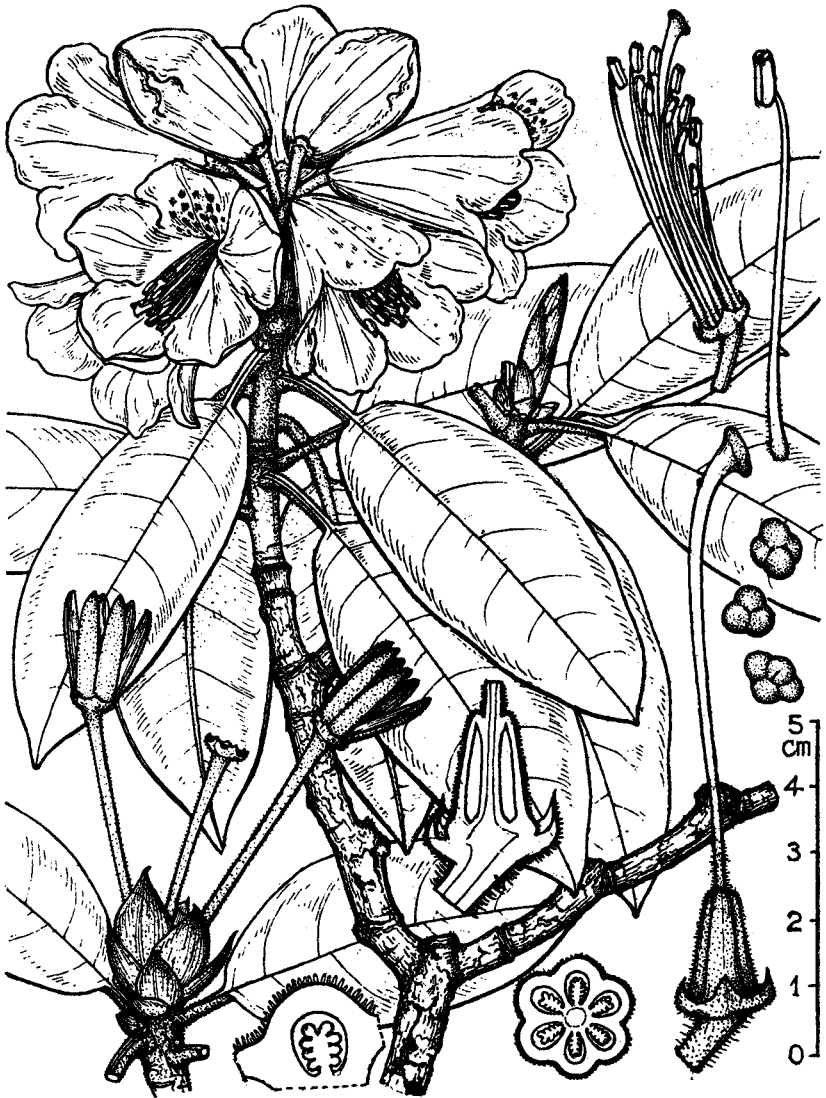

正宗巖敬 東亞植物図譜 (二十一)

G. MASAMUNE : *Icones Plantarum Asiaticarum.* (21)

87. たいわんねなしがづら (*Cuscuta formosana* HAYATA) 台湾の平地に見られる。Rather common in the plane land of Taiwan (MASAMUNE)

88. けしべつつじ (*Rhododendron lasiostylum* HAYATA) 図は台湾中部山地産のもので *R. sasaki* WILSON に相当するもの。From the mountain region of Taiwan. (MASAMUNE)

89. もりしゃくなげ (*Rhododendron morii* HAYATA) 台湾の山地に普通に見られる。Rather common in the mountain region of Taiwan.

(MASAMUNE)

90. おうぼうつき (*Deutzia pulchra* VIDAL.) 台湾の平地より山地に産す。  
 Found through out the plane land and mountain region of Taiwan.  
 (MASAMUNE)