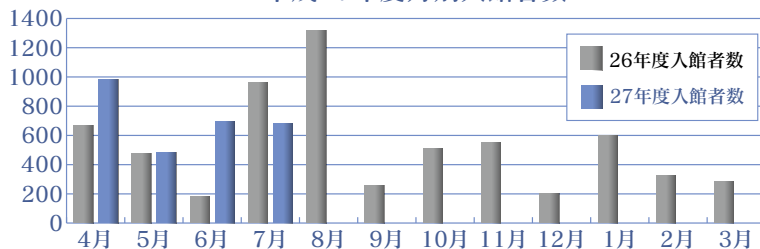

### よみがえる城内キャンパス

会期 平成27年10月27日～11月5日 会場 金沢城公園鶴の丸休憩所

金沢城内での写真展は、金沢大学ホームカミングデイに合わせ平成21年から毎年開催しており、今年で7回目を迎えます。かつて、金沢大学はお城の中にある大学としても知られており、写真展では総合移転前の丸の内キャンパスの懐かしい姿を見ることができます。

昨年度の展示の様子

## 平成27年度入館者

(平成27年 4月～7月分)

平成27年度月別入館者数

月	4月	5月	6月	7月	8月	9月	10月	11月	12月	1月	2月	3月	合計
26年度	677	485	188	968	1,321	262	523	566	200	606	330	294	6,420
27年度	984	493	703	689									2,869

— 特別展関連金沢大学公開講座 —