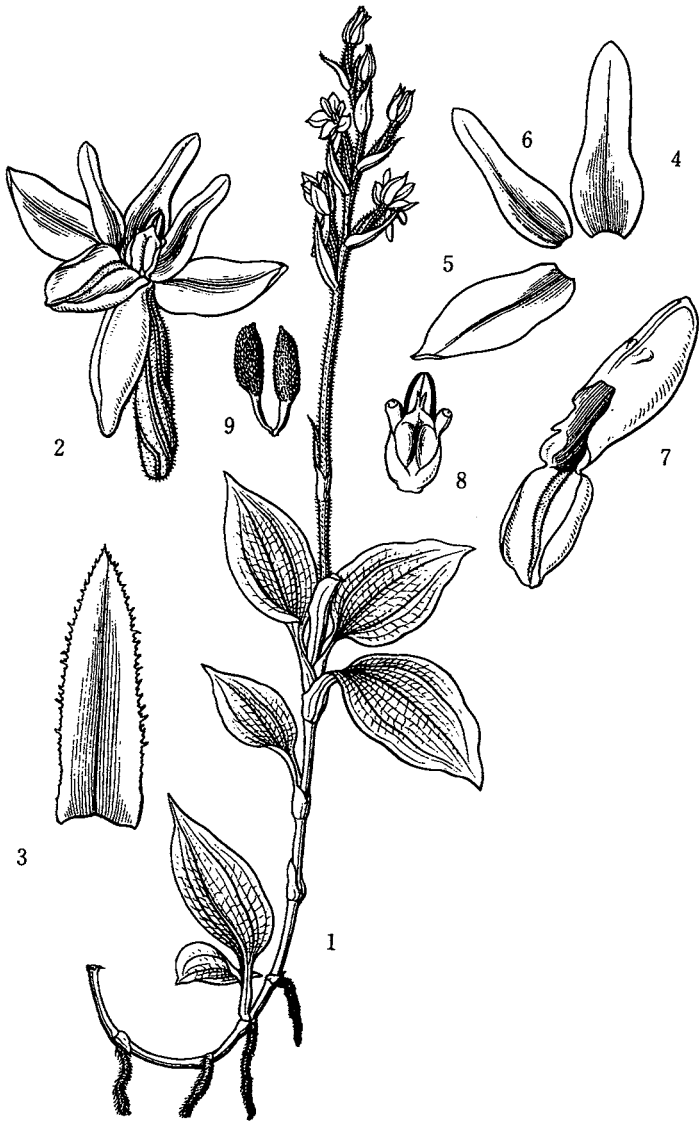

正宗巖敬 東亞植物圖譜 (六十八)

G. MASAMUNE : Icones Plantarum Asiaticarum (68)

244 ふくやまむかごさいしん *Nervilia fukuyamai* MASAMUNE sp. nov.
 台湾，紅頭嶼産。 Hab. Battel Tobago Island, Taiwan.

245 みそぼしらん *Vrydagzynia formosana* HAY.

台湾北部の山地、常緑広葉樹林の林床で見た。 Found in the forest floor of the evergreen broad leaved tree forest of Taiwan.

246 くどうちどり *Platanthera kudoii* MASAMUNE sp. nov.

台湾中央山系の高山帯に自生。 Found in the alpine meadow of the central mountain range of Taiwan.