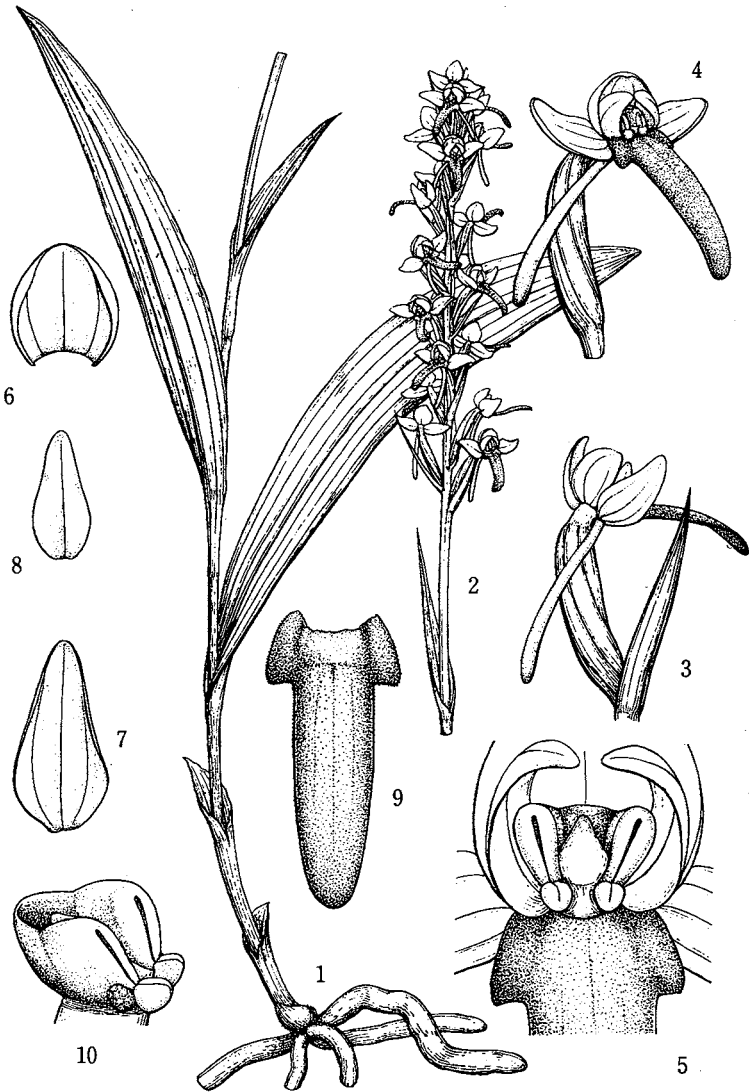

正宗巖敬 東亞植物圖譜 (六十八)

G. MASAMUNE : Icones Plantarum Asiaticarum (68)

244 ふくやまむかごさいしん *Nervilia fukuyamai* MASAMUNE sp. nov.
 台湾，紅頭嶼産。 Hab. Battel Tobago Island, Taiwan.

245 みそぼしらん *Vrydagzynia formosana* HAY.

台湾北部の山地、常緑広葉樹林の林床で見た。 Found in the forest floor of the evergreen broad leaved tree forest of Taiwan.

246 くどうちどり *Platanthera kudoii* MASAMUNE sp. nov.

台湾中央山系の高山帯に自生。 Found in the alpine meadow of the central mountain range of Taiwan.