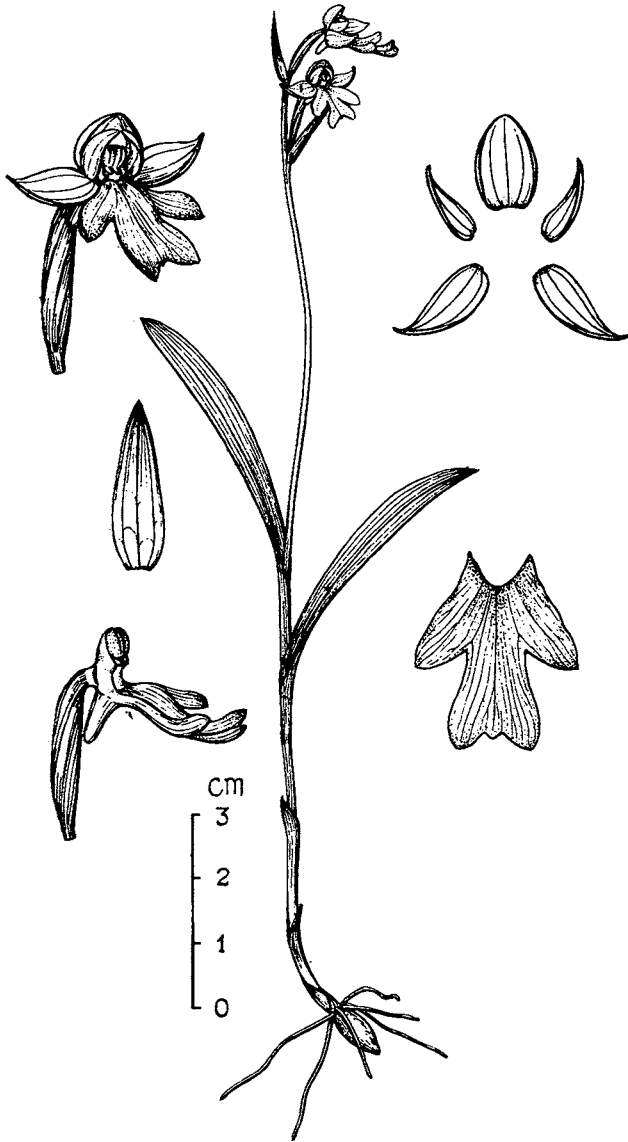

正宗巖敬 東亜植物図譜 (六十六)

G. MASAMUNE : Icones Plantarum Asiaticarum (66)

238 しんちくせつこく *Dendrobium erythroglossum* HAY.

着生で垂下し、紫色の花をつける。台湾では最も美しい蘭だ。台湾の山地常緑広葉樹林内に自生。 Found in the ever-green broad leaved tree forest of Taiwan.

239 くもまちどり *Orchis kunihiokoana* MASAM. et FUK. — *Poneorchis kunihiokoana* MASAM. この図譜の no. 171 に発表した図は、不正な点があったので、ここに新しい図を発表する。

240 おながえびね *Calanthe longicalcarata* HAY.

この図は、山本由松さんが、この名の植物として発表された標品を図にしたもので、台湾産で、琉球より屋久島に分布するものと少し異なるようだ。Found in the evergreen broad-leaved tree forest of Taiwan.