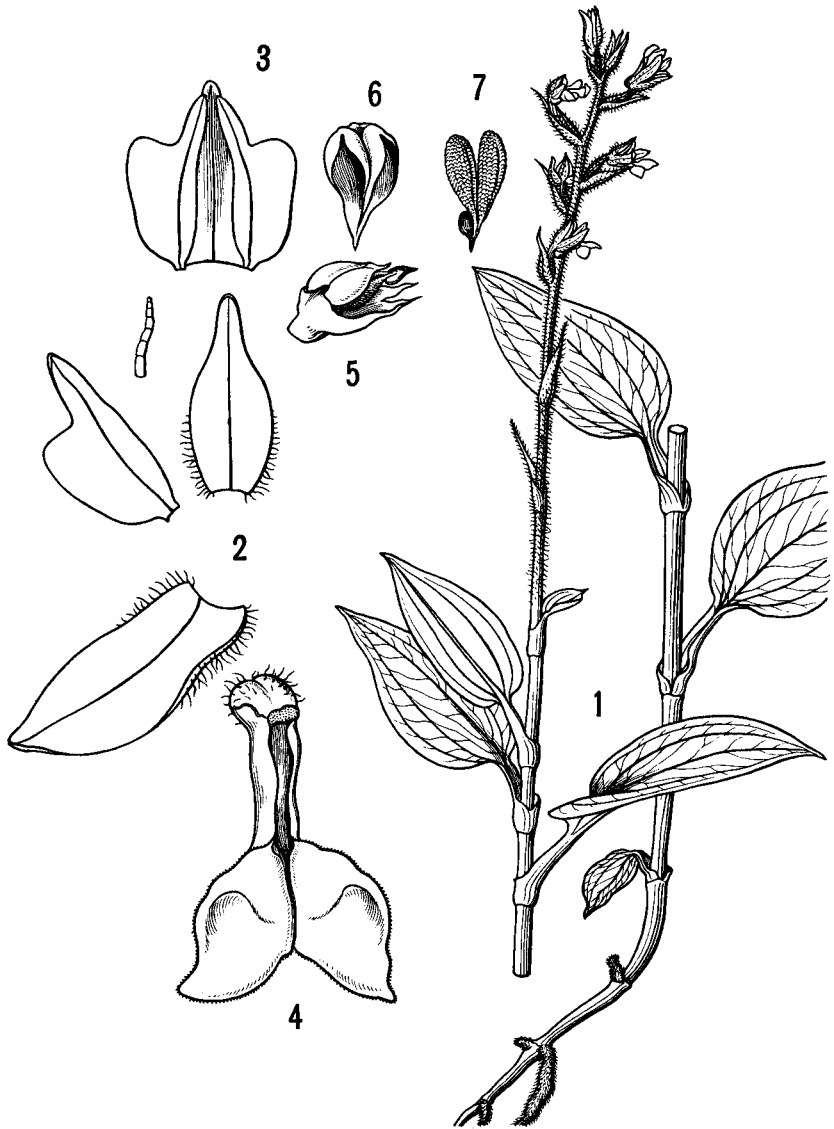

正宗嚴敬 東亞植物圖譜 (三十六)

G. MASAMUNE : Icones Plantarum Asiaticarum (36)

148 きばなくしのはらん **Bulbophyllum flavisepalum** (HAY.) MASAM.
 = *Cirrhopetalum flavisepalum* HAY, Ic. IV. 45 台湾の山地主として常緑広葉樹林に
 自生 An endemic epiphyte found in the evergreen broadleaved tree forest of Taiwan.

149 ゆりらん *Bulbophyllum transarisanensis* HAY. 台湾の山地に普通に見られる着生蘭で固有種。 An epiphyte, rather common in the mountain region of Taiwan.

150 たいわんおおぎみらん (新名) *Pristiglottis integra* Fuk. 台湾の山地常緑
 広葉樹林に稀に自生する地生の固有蘭。 Found in the evergreen broadleaved tree
 forest of Taiwan.