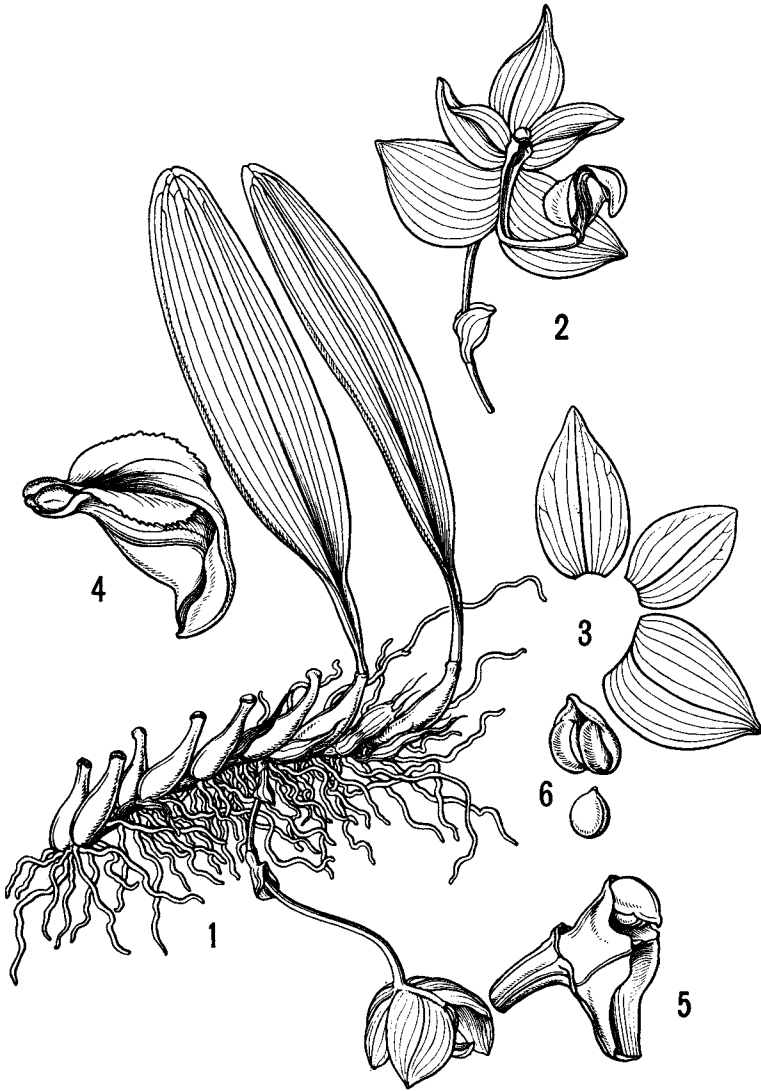

正宗嚴敬 東亞植物圖譜 (三十六)

G. MASAMUNE : Icones Plantarum Asiaticarum (36)

148 きばなくしのはらん **Bulbophyllum flavisepalum** (HAY.) MASAM.
 = *Cirrhopetalum flavisepalum* HAY, Ic. IV. 45 台湾の山地主として常緑広葉樹林に
 自生 An endemic epiphyte found in the evergreen broadleaved tree forest of Taiwan.

149 ゆりらん *Bulbophyllum transarisanensis* HAY. 台湾の山地に普通に見られる着生蘭で固有種。 An epiphyte, rather common in the mountain region of Taiwan.

150 たいわんおおぎみらん (新名) *Pristiglottis integra* Fuk. 台湾の山地常緑
 広葉樹林に稀に自生する地生の固有蘭。 Found in the evergreen broadleaved tree
 forest of Taiwan.