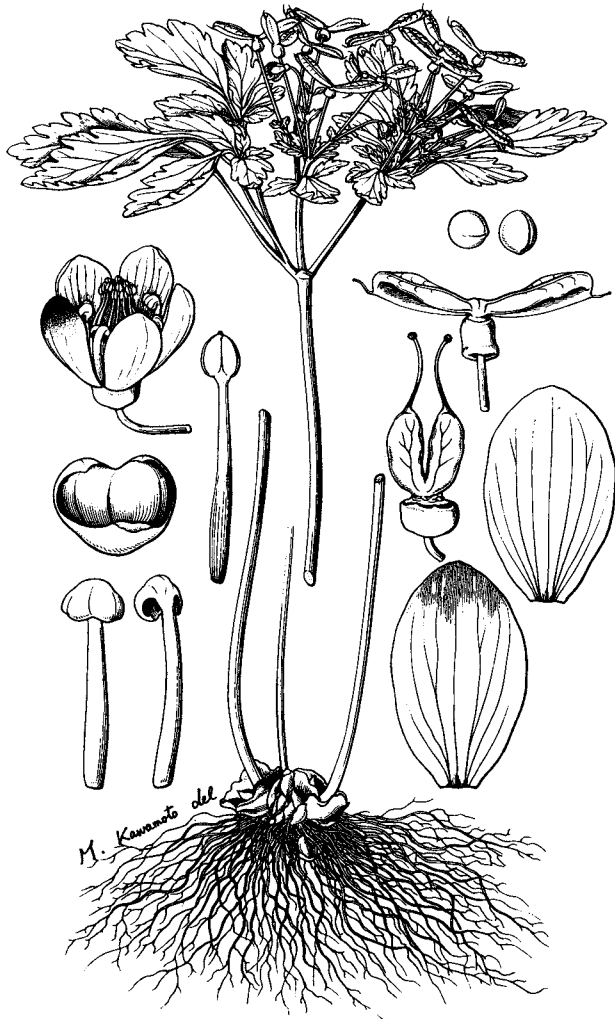

里見信生 北陸植物図譜 (七)

N. SATOMI : Icones Plantarum Hokurikuensium (7)

7) アズマシロカネソウ *Isopyrum nipponicum* FRANCH. in Bull. Soc. Bot. Fr. 83 (1879)

主として山形県以南の日本海沿岸地域の山地溪側に生育する。山陰地方には花後に細長い地上匍枝を出す一変種サンインシロカネソウ var. *sarmentosum* OHWI in Jour. Jap. Bot. 12 : 384 (1936) — *I. ohwianum* KOIDZ. in Act. Phytotax. Geobot. 9 : 108 (1940) が分布していて、母種とは福井県下で入れかわっている。