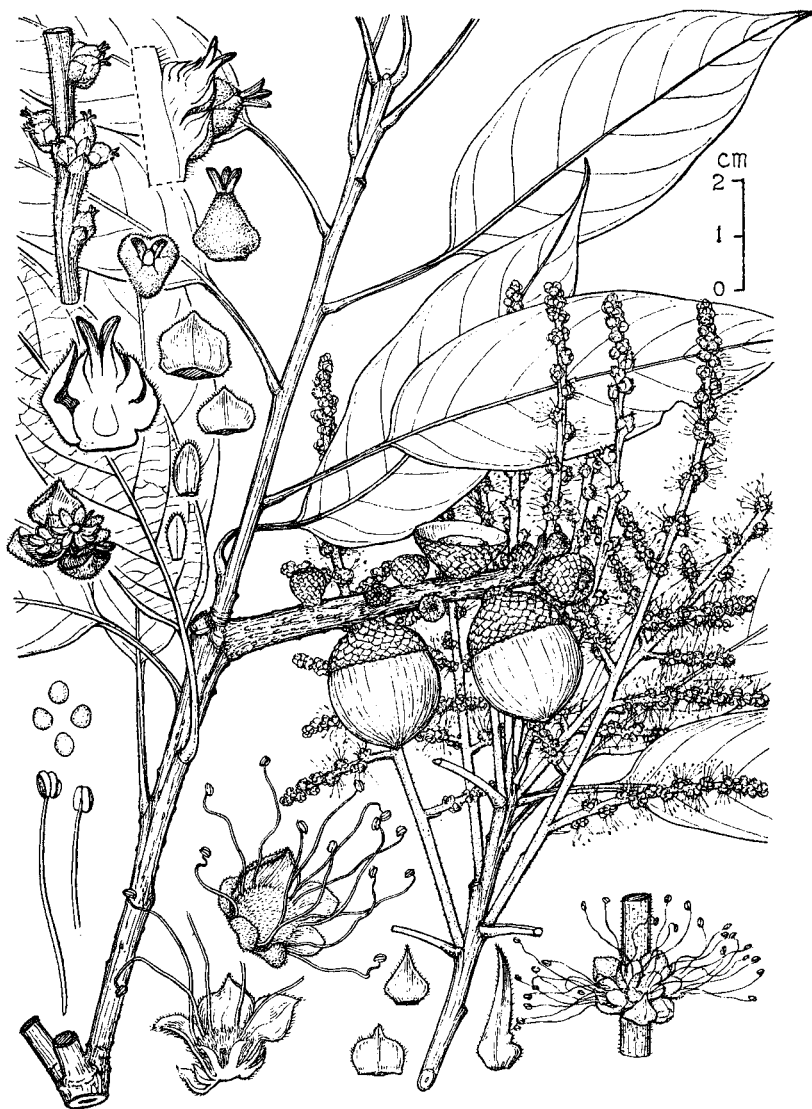

正宗巖敬 東亞植物図譜 (十七)

G. MASAMUNE : Icones Plantarum Asiaticarum (17)

71. にいたかこけも (*Vaccinium merrillianum* HAY.) From Taiwan. 1936年阿里山より新高山に登る途中で採集したもの。(MASAMUNE)

72. せいしょうがし (*Synaedrys brevicaudata* Koidz.) From Taiwan.

台湾の中南部の山地に自生する。(MASAMUNE)

73. せんざんすみれ (*Viola senzanensis* HAY.) From the alpine region of Taiwan.
台湾の高山礫地に生ず。(MASAMUNE)

74. こにしがし (*Synaedrys konishi* Koidz.) From Taiwan.
台湾の中部南部の山地に自生する。(MASAMUNE)