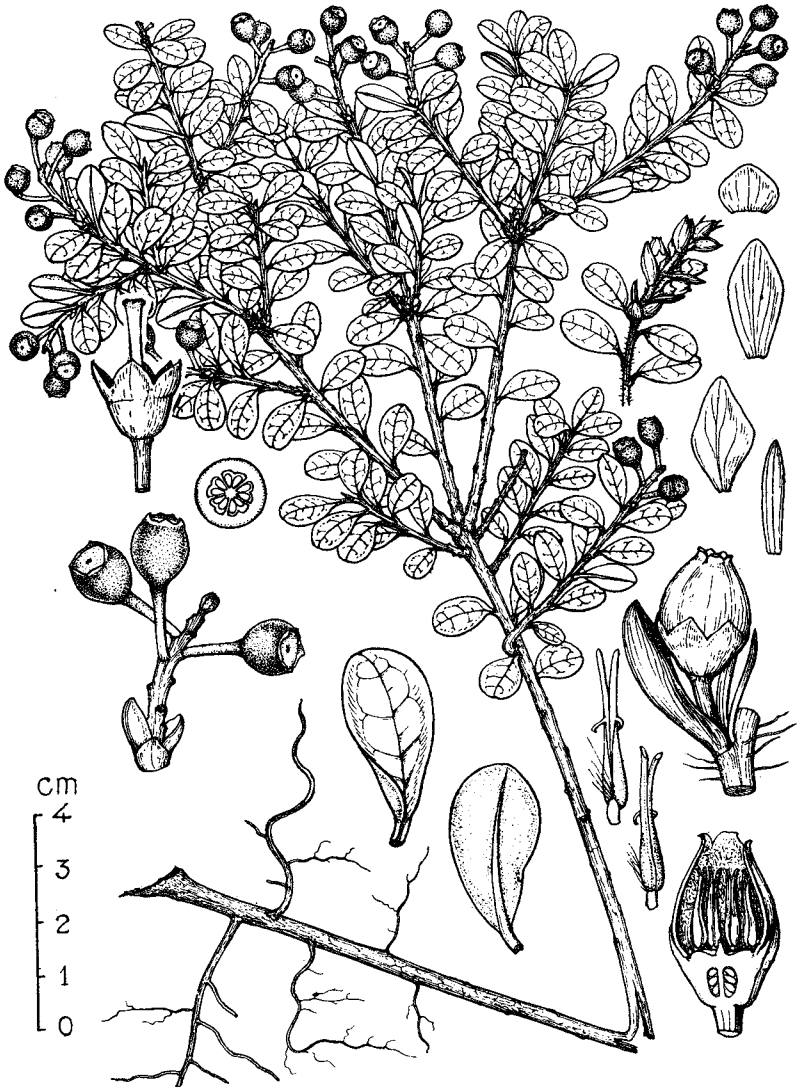

正宗巖敬 東亞植物図譜 (十七)

G. MASAMUNE : Icones Plantarum Asiaticarum (17)

71. にいたかこけも (*Vaccinium merrillianum* HAY.) From Taiwan. 1936年阿里山より新高山に登る途中で採集したもの。(MASAMUNE)

72. せいしょうがし (*Synaedrys brevicaudata* Koidz.) From Taiwan.

台湾の中南部の山地に自生する。(MASAMUNE)

73. せんざんすみれ (*Viola senzanensis* HAY.) From the alpine region of Taiwan.
台湾の高山礫地に生ず。(MASAMUNE)

74. こにしがし (*Synaedrys konishi* Koidz.) From Taiwan.
台湾の中部南部の山地に自生する。(MASAMUNE)