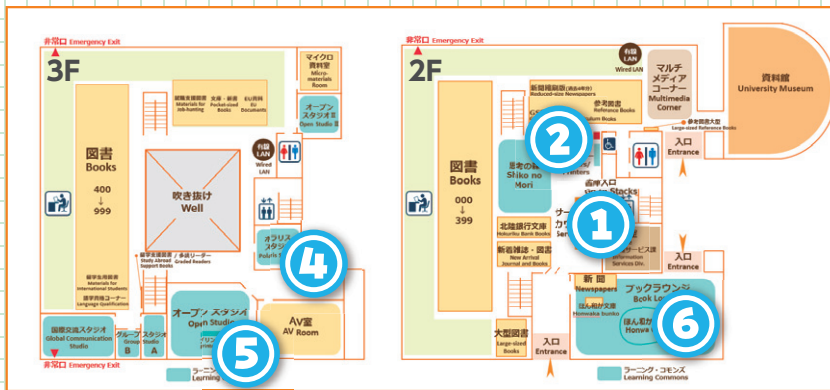

**NG!!**

勉強中、間違えて  
図書館の本に  
書き込みしてしまった!

**2マス戻る**

**資料館**

金沢大学と前身校に関する資料の  
展示・研究などを行います。

窓口業務担当の深城です!

**書庫への入り方**

入庫証は学生証と引換えに  
カウンターで渡します。

資料館は  
中央図書館に  
併設されて  
いるんだ。

**スポット ④**

**ライティングセンター&  
ラーニングサポート**

研修を受けた学生スタッフ (LiLA) がレポー  
トライティングや学修の相談にのります。

**スポット ③**

**書庫**

古い図書、専門書、貴重書などが収め  
られています。

**バンクマ**  
思考の森キャラクター

LiLAの高です!

LiLAは「ライブラリー・ラーニング・  
アドバイザー」の略だよ。

**雑誌の並べ方**

雑誌名をローマ字に直して  
A~Zの順に並べています。