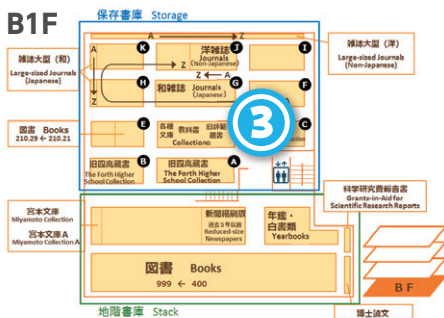

NG!!

本を返し忘れていて
延滞してしまった。

1マス戻る

コピー機

図書館所蔵の本や雑誌をコピー
できます。

スポット②

思考の森

「思考」はすべての学問の基本。ここには
さまざまなコーナーがあります。

金大史通観コーナー

金沢大学の歴史や、ゆかりのある
人物を紹介しています。

本棚オーナーコーナー

学生、教職員がオーナーとして
自由に図書を展示できます。

NG!!

本を選んでいたら
電話が鳴ってすぐに出た。
館内通話禁止!

1マス戻る

スポット⑤

オープンスタジオ

机やいすを自由に動かして OK。
話しながら勉強できます。

NG!!

オープンスタジオで
グループ学習。
つい大声になった。

1マス戻る

グループスタジオ

予約して使う部屋です。
グループ学習などに。

ゴール

図書館へ行こう!の動画は
ここからチェック!

NG!!

閲覧席でチョコをパクッ。
ブックラウンジ以外での
おやつ、食事は禁止です!

2マス戻る

スポット⑥

ほんわかふえ。

金大生に人気のカフェです。
季節限定メニューも評判。

1F

B1F

※写真はすべてリニューアルした案内動画から転用したものです。