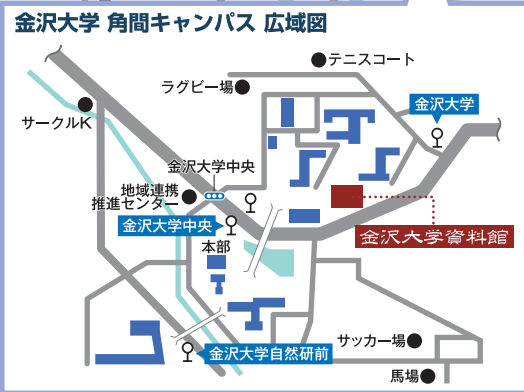

## 金沢大学資料館とは

設立の契機となったのは、丸の内(城内)キャンパスから現在の角間キャンパスへの、金沢大学の総合移転計画でした。

移転の混乱による散逸・破損を防ぎながら、加賀藩時代の遺構である「石川門」「三十間長屋」「鶴丸倉庫」に保管されていた資料を引き継ぎ、ひいては本学における学術研究資料を系統的に収集・整理・保存し、教育研究に資することが、当館の設立目的です。

平成元(1989)年の設立以来、大学の総合博物館として文化史・自然史・科学技術史など、多方面にわたる学術標本を収集し、順次整理を進めています。それらの成果は、展示・公開講演会・刊行物などを通じて学内外に発信しています。

## 来館案内

**アクセス** 北鉄バス番番53/91/93/94/96/97/98/99番利用  
 「金沢大学中央」バス下車、徒歩5分。  
 JR金沢駅東口からの所要時間は約40分です。

**入館無料**

**展示室開館時間**  
 平日 10:00~16:00

- 展示室は中央図書館2階閲覧室の奥です。ゲートから右手にお進みください。
  - 資料館事務室にご用の方は、図書館カウンターにお申し出ください。
- ※大学休業期間は除く ※展示替えによる臨時休館あり