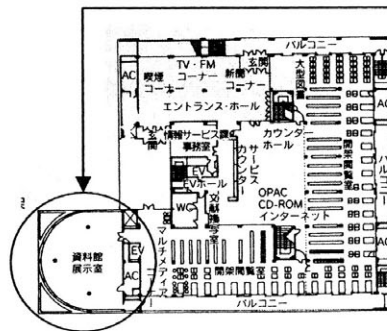

施設

| 階 別 | 部 屋 別 | 事務室等 管理部門(m ²) | 収蔵部門 (m ²) | 展示部門 (m ²) | 計 (m ²) |
|-----|--------|-------------------------------|---------------------------|---------------------------|------------------------|
| 地 階 | 前 室 | 31 | | | 31 |
| | 暗 室 | 8 | | | 8 |
| | 展示準備室 | 81 | | | 81 |
| | 収蔵庫(1) | | 180 | | 180 |
| | 倉 庫 | 8 | | | 8 |
| 1 階 | 収蔵庫(2) | | 123 | | 123 |
| 2 階 | 展 示 室 | | | 301 | 301 |
| | 通 路 | 8 | | | 8 |
| 合 計 | | 136 | 303 | 301 | 740 |

地階 収蔵庫(1)と準備室

1階 収蔵庫(2)

2階 展示室

～資料紹介～

第四高等学校物理機器から

板垣英治 *

ミッチェルリッヒ氏糖度計 (Mitscherlich Saccharimeter)

糖類の旋光性を用いてその濃度を測定する機器である。鏡筒内部には方解石の結晶で作成した2個の偏光プリズム (ニコルプリズム、図1) がある。左側は偏光子、右側は検光子である (図2)。A よりのプリズムへの入射光は直線偏光として B に通過して来る。