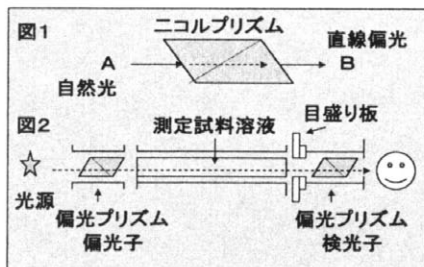

地階 収蔵庫(1)と準備室

1階 収蔵庫(2)

2階 展示室

～資料紹介～

第四高等学校物理機器から

板垣英治 *

ミッチェルリッヒ氏糖度計 (Mitscherlich Saccharimeter)

糖類の旋光性を用いてその濃度を測定する機器である。鏡筒内部には方解石の結晶で作成した2個の偏光プリズム (ニコルプリズム、図1) がある。左側は偏光子、右側は検光子である (図2)。A よりのプリズムへの入射光は直線偏光として B に通過して来る。

- (1) 偏光子を通った偏光を通さないために検光子を廻して視野を暗黒にする。この時の目盛りの読みをゼロにとる。
- (2) 試料管に糖溶液を入れると、偏光面が回転して視野が明るくなる。
- (3) 検光子を廻して再び視野を暗黒にする。このときの目盛りを読む。この値が溶液の旋光度であり、濃度を知ることが出来る。

C.P.Geortz, Berlin 製

ネレンベルグの偏光器 (Nörrenberg's Polaroscope)