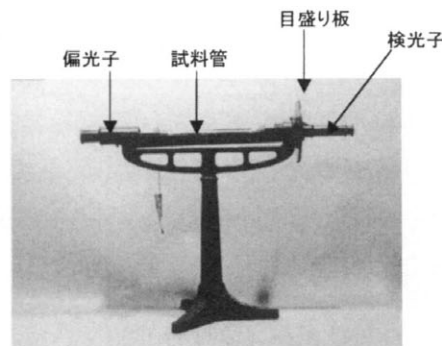

地階 収蔵庫(1)と準備室

1階 収蔵庫(2)

2階 展示室

～資料紹介～

第四高等学校物理機器から

板垣英治 *

ミッチェルリッヒ氏糖度計 (Mitscherlich Saccharimeter)

糖類の旋光性を用いてその濃度を測定する機器である。鏡筒内部には方解石の結晶で作成した2個の偏光プリズム (ニコルプリズム、図1) がある。左側は偏光子、右側は検光子である (図2)。A よりのプリズムへの入射光は直線偏光として B に通過して来る。

- (1) 偏光子を通った偏光を通さないために検光子を廻して視野を暗黒にする。この時の目盛りの読みをゼロにとる。
- (2) 試料管に糖溶液を入れると、偏光面が回転して視野が明るくなる。
- (3) 検光子を廻して再び視野を暗黒にする。このときの目盛りを読む。この値が溶液の旋光度であり、濃度を知ることが出来る。

C.P.Geortz, Berlin 製

ネレンベルグの偏光器 (Nörrenberg's Polaroscope)

透明なガラス板 (偏光子) の表面に約57度の角度で自然光を投射すると、その一部は反射する。この反射した光は直角に振動する光 (平面偏光) が多く含まれている (左図)。この偏光器では、この反射した偏光を上部の黒漆塗りの鏡 (検光子) で受けて観察する。検光子の鏡の位置により、鏡面の明るさが変り、最も明るい時の目盛りの位置が偏光の振動面の角度である。

* KUTLO 代表取締役社長・本学名誉教授

資料館彙報（平成14年11月～平成15年2月）