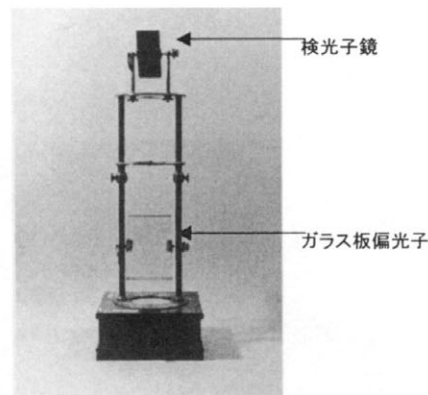

地階 収蔵庫(1)と準備室

1階 収蔵庫(2)

2階 展示室

～資料紹介～

第四高等学校物理機器から

板垣英治 *

ミッチェルリッヒ氏糖度計 (Mitscherlich Saccharimeter)

糖類の旋光性を用いてその濃度を測定する機器である。鏡筒内部には方解石の結晶で作成した2個の偏光プリズム (ニコルプリズム、図1) がある。左側は偏光子、右側は検光子である (図2)。A よりのプリズムへの入射光は直線偏光として B に通過して来る。

- (1) 偏光子を通った偏光を通さないために検光子を廻して視野を暗黒にする。この時の目盛りの読みをゼロにとる。
- (2) 試料管に糖溶液を入れると、偏光面が回転して視野が明るくなる。
- (3) 検光子を廻して再び視野を暗黒にする。このときの目盛りを読む。この値が溶液の旋光度であり、濃度を知ることが出来る。

C.P.Geortz, Berlin 製

ネレンベルグの偏光器 (Nörrenberg's Polaroscope)

透明なガラス板 (偏光子) の表面に約57度の角度で自然光を投射すると、その一部は反射する。この反射した光は直角に振動する光 (平面偏光) が多く含まれている (左図)。この偏光器では、この反射した偏光を上部の黒漆塗りの鏡 (検光子) で受けて観察する。検光子の鏡の位置により、鏡面の明るさが変り、最も明るい時の目盛りの位置が偏光の振動面の角度である。

* KUTLO 代表取締役社長・本学名誉教授

資料館彙報（平成14年11月～平成15年2月）