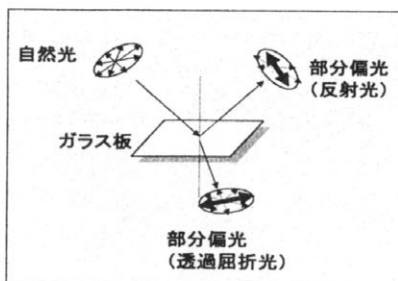

地階 収蔵庫(1)と準備室

1階 収蔵庫(2)

2階 展示室

～資料紹介～

第四高等学校物理機器から

板垣英治 *

ミッチェルリッヒ氏糖度計 (Mitscherlich Saccharimeter)

糖類の旋光性を用いてその濃度を測定する機器である。鏡筒内部には方解石の結晶で作成した2個の偏光プリズム (ニコルプリズム、図1) がある。左側は偏光子、右側は検光子である (図2)。A よりのプリズムへの入射光は直線偏光として B に通過して来る。

- (1) 偏光子を通った偏光を通さないために検光子を廻して視野を暗黒にする。この時の目盛りの読みをゼロにとる。
- (2) 試料管に糖溶液を入れると、偏光面が回転して視野が明るくなる。
- (3) 検光子を廻して再び視野を暗黒にする。このときの目盛りを読む。この値が溶液の旋光度であり、濃度を知ることが出来る。

C.P.Geortz, Berlin 製

ネレンベルグの偏光器 (Nörrenberg's Polaroscope)

透明なガラス板 (偏光子) の表面に約57度の角度で自然光を投射すると、その一部は反射する。この反射した光は直角に振動する光 (平面偏光) が多く含まれている (左図)。この偏光器では、この反射した偏光を上部の黒漆塗りの鏡 (検光子) で受けて観察する。検光子の鏡の位置により、鏡面の明るさが変り、最も明るい時の目盛りの位置が偏光の振動面の角度である。

* KUTLO 代表取締役社長・本学名誉教授

資料館彙報（平成14年11月～平成15年2月）