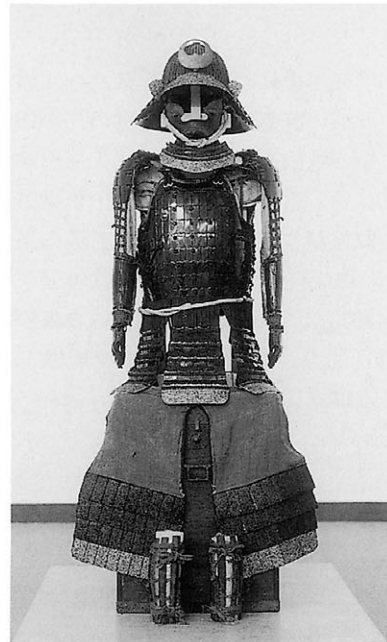

資料館彙報（平成8年4月～平成8年10月）

- 4月 石川県立歴史博物館春季特別展「加賀藩の甲冑」のために紺糸威二枚胴具足、白糸威六枚胴具足及び金沢城出土頭形兜鉢片を貸し出した。
- 4月 文学部史学科の博物館実習が資料館で始まった。
- 5月 資料館収蔵の「小中屋文書」について調査研究を進めるため、金沢市立玉川図書館宇佐美 孝氏を客員研究員に迎え、協力をお願いすることになった。
- 6月 文学部考古学研究室及び資料館主催の「アラビア湾岸の交易都市 ハレイラ島の発掘展」を開催した（6月10日～7月6日）。
- 10月 文学部（博物館実習）及び資料館主催の「小中屋文書 白山麓幕府領の支配と生活展」を開催予定である（10月28日～11月1日）。

資料紹介

紺糸威二枚胴具足

兜鉢は鉄錆地六十二間こぼしかぶと小星兜ひねのに日根野六段しころ綴。
角本つのもとは一本角本しょうちゆうで正中しょうちゆうに付け、加賀藩直臣の合印
「金猪目」きんいのめの前立まえだてを据える。頬当ほおあては鉄鑢目てつやすりめの猿頬ざるぼお。
垂たれは三段。
肩まびさし底かたずりのいた、肩摺板ふきかえし、吹返すそいた、垂の最下段、裾板すそいたは同仕
立で叩塗金箔押。
胴は鉄地黒漆塗二枚桶側胴おけがわとう、右胸さいはいつけかんに采配付鑢。
肩わたかみ上に亀甲小鱗きっこうこびれ。布帛ふはくマンチラまんちらを備える。背面に
旗指物はたさしものを差すための合当里がったり・待受まちうけ・受筒うけづつを備える。
草摺くさずりは七間五段。
板物威袖いたものおとしそでを三枚筒籠手つつこてに仕付ける。佩楯はいだては板佩
楯すおあて。臙当すおあては六本篠越中臙当。