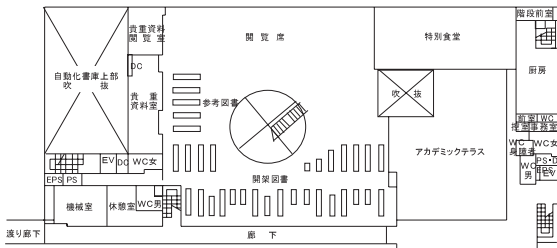

施設

1F 2,608m²

和書, 洋書, 新聞(過去3カ月)

施設 特別資料室
事務室

BF 2,921m²

和書, 雑誌, 新聞縮刷版, 年鑑類
前身校(四高, 師範, 工専など)蔵書,
個人文庫, 各種コレクション

■ 留学生用図書コーナー Materials for international students ■

留学生の学習の支援のために特別に図書コーナーを設けている。現在、日本事情などの図書を中心に約3,500冊を配置。

主に理工学域，医薬保健学域薬学類・創薬科学類，自然科学研究科の利用者に対してサービスを行っている。

平成17年4月開館
6,513㎡ 座席数575

2F

開架図書，参考図書，閲覧席，貴重資料室などのサービスフロア。

1F

自然科学系図書館のサービスのメインフロア。エントランスホール，閲覧席，最近10年の雑誌を配置するほか，カウンター，自動化書庫出納口がある。

G1F

AVホール，演習室，グループ学習室，研究個室，情報検索コーナーなどを配置。

G2F

資料保管庫を配置。

- 図書館棟は福利厚生施設や各科共通の会議室から構成される複合施設となっている。

3. 医学系分館 Medical Branch Library

宝町・鶴間キャンパスにあり、主に医学類、附属病院、がん研究所等の利用者に対してサービスを行っている。

昭和44年11月竣工，昭和45年6月開館
1,845㎡ 座席数106

■平面図

1F