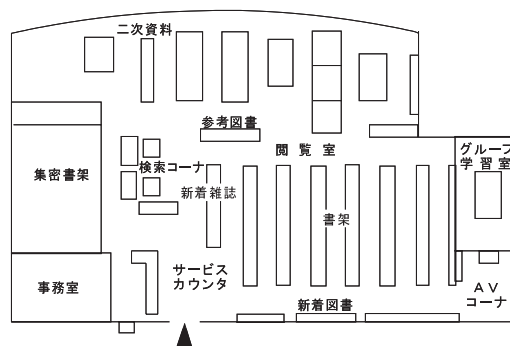

施設

1F 2,608m²

和書, 洋書, 新聞(過去3カ月)

施設 特別資料室
事務室

BF 2,921m²

和書, 雑誌, 新聞縮刷版, 年鑑類
前身校(四高, 師範, 工専など)蔵書,
個人文庫, 各種コレクション

■ 留学生用図書コーナー Materials for international students ■

留学生の学習の支援のために特別に図書コーナーを設けている。現在、日本事情などの図書を中心に約3,500冊を配置。

G2F

資料保管庫を配置。

- 図書館棟は福利厚生施設や各科共通の会議室から構成される複合施設となっている。

3. 医学系分館 Medical Branch Library

宝町・鶴間キャンパスにあり、主に医学類、附属病院、がん研究所等の利用者に対してサービスを行っている。

昭和44年11月竣工，昭和45年6月開館
1,845㎡ 座席数106

■平面図

1F

2F

4. 医学系分館保健学類図書室 School of Health Science Library

宝町・鶴間キャンパスにあり、主に保健学類の利用者に対してサービスを行っている。

平成12年4月移転開館
356㎡ 座席数48

■平面図

3号館1F