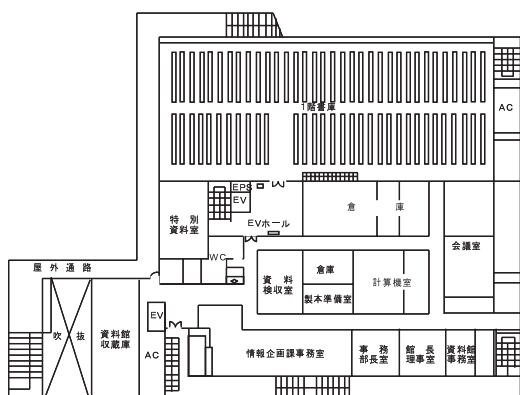

(表紙) 儀式風俗図絵 『寺小屋』

加賀藩の武家社会を中心にした儀式風俗図。
蔵 如春(いわお じょしゅん)筆。
如春は大正から昭和期に活躍した。

金沢大学附属図書館蔵（石川県女子師範学校旧蔵）

施設 Facilities

1. 中央図書館 Central Library

■ 平面図

3F 2,167㎡
開架図書, EU資料

- 施設 AV室
演習室
マイクロ資料室
特別閲覧室

2F 2,760㎡
開架図書, 参考図書, 新着雑誌,
新聞縮刷版(過去5年), 視聴覚資料

- 施設 サービスカウンター
衛星放送コーナー
検索コーナー
視聴覚ブース

平成元年7月竣工
10,456㎡ 座席数971

■ EU (欧州連合) 情報センター European Info ■

EUが作成する公式刊行物を提供する地域情報センターとして1985年から設置されている。
主な資料は官報・委員会ドキュメント・調査報告書・統計などのEU公式刊行物である。

施設

1F 2,608m²

和書, 洋書, 新聞(過去3カ月)

施設 特別資料室
事務室

BF 2,921m²

和書, 雑誌, 新聞縮刷版, 年鑑類
前身校(四高, 師範, 工専など)蔵書,
個人文庫, 各種コレクション

■ 留学生用図書コーナー Materials for international students ■

留学生の学習の支援のために特別に図書コーナーを設けている。現在、日本事情などの図書を中心に約3,500冊を配置。