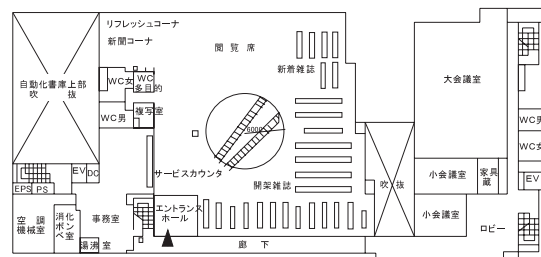

主に理工学域，医薬保健学域薬学類・創薬科学類，自然科学研究科の利用者に対してサービスを行っている。

平成17年4月開館
6,513㎡ 座席数575

2F

開架図書，参考図書，閲覧席，貴重資料室などのサービスフロア。

1F

自然科学系図書館のサービスのメインフロア。エントランスホール，閲覧席，最近10年の雑誌を配置するほか，カウンター，自動化書庫出納口がある。

G1F

AVホール，演習室，グループ学習室，研究個室，情報検索コーナーなどを配置。

G2F

資料保管庫を配置。

- 図書館棟は福利厚生施設や各科共通の会議室から構成される複合施設となっている。

3. 医学系分館 Medical Branch Library

宝町・鶴間キャンパスにあり、主に医学類、附属病院、がん研究所等の利用者に対してサービスを行っている。

昭和44年11月竣工，昭和45年6月開館
1,845㎡ 座席数106

■平面図

1F

2F

4. 医学系分館保健学類図書室 School of Health Science Library

宝町・鶴間キャンパスにあり、主に保健学類の利用者に対してサービスを行っている。

平成12年4月移転開館
356㎡ 座席数48

■平面図

3号館1F