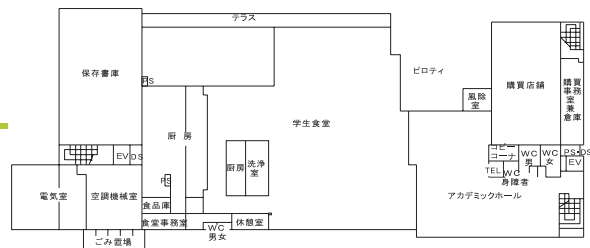

主に理工学域，医薬保健学域薬学類・創薬科学類，自然科学研究科の利用者に対してサービスを行っている。

平成17年4月開館
6,513㎡ 座席数575

2F

開架図書，参考図書，閲覧席，貴重資料室などのサービスフロア。

1F

自然科学系図書館のサービスのメインフロア。エントランスホール，閲覧席，最近10年の雑誌を配置するほか，カウンター，自動化書庫出納口がある。

G1F

AVホール，演習室，グループ学習室，研究個室，情報検索コーナーなどを配置。

G2F

資料保管庫を配置。

- 図書館棟は福利厚生施設や各科共通の会議室から構成される複合施設となっている。

3. 医学系分館 Medical Branch Library

宝町・鶴間キャンパスにあり、主に医学類、附属病院、がん研究所等の利用者に対してサービスを行っている。

昭和44年11月竣工，昭和45年6月開館
1,845㎡ 座席数106

■平面図

1F

2F

4. 医学系分館保健学類図書室 School of Health Science Library

宝町・鶴間キャンパスにあり、主に保健学類の利用者に対してサービスを行っている。

平成12年4月移転開館
356㎡ 座席数48

■平面図

3号館1F