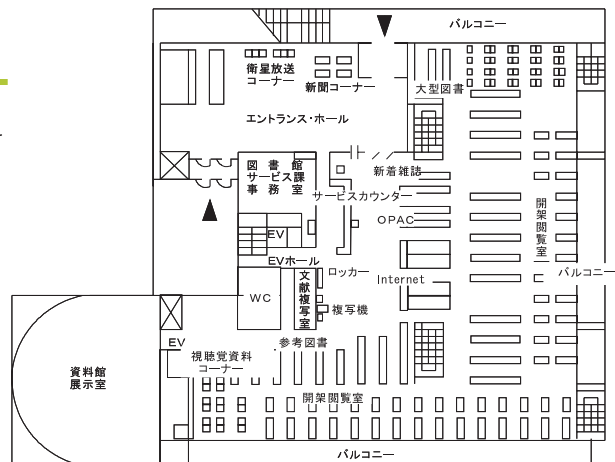

(表紙) 儀式風俗図絵 『寺小屋』

加賀藩の武家社会を中心にした儀式風俗図。
蔵 如春(いわお じょしゅん)筆。
如春は大正から昭和期に活躍した。

金沢大学附属図書館蔵（石川県女子師範学校旧蔵）

施設 Facilities

1. 中央図書館 Central Library

■ 平面図

3F 2,167㎡
開架図書, EU資料

- 施設 AV室
演習室
マイクロ資料室
特別閲覧室

2F 2,760㎡
開架図書, 参考図書, 新着雑誌,
新聞縮刷版(過去5年), 視聴覚資料

- 施設 サービスカウンター
衛星放送コーナー
検索コーナー
視聴覚ブース

平成元年7月竣工
10,456㎡ 座席数971

■ EU (欧州連合) 情報センター European Info ■

EUが作成する公式刊行物を提供する地域情報センターとして1985年から設置されている。
主な資料は官報・委員会ドキュメント・調査報告書・統計などのEU公式刊行物である。