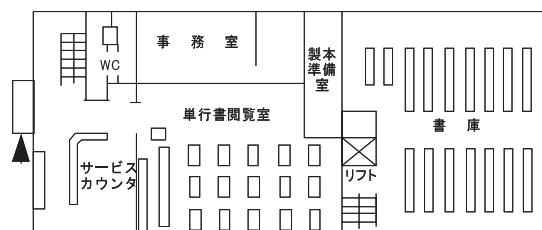

主に理工学域，医薬保健学域薬学類・創薬科学類，自然科学研究科の利用者に対してサービスを行っている。

平成17年4月開館
6,513㎡ 座席数575

2F

開架図書，参考図書，閲覧席，貴重資料室などのサービスフロア。

1F

自然科学系図書館のサービスのメインフロア。エントランスホール，閲覧席，最近10年の雑誌を配置するほか，カウンター，自動化書庫出納口がある。

G1F

AVホール，演習室，グループ学習室，研究個室，情報検索コーナーなどを配置。

G2F

資料保管庫を配置。

- 図書館棟は福利厚生施設や各科共通の会議室から構成される複合施設となっている。

3. 医学系分館 Medical Branch Library

宝町・鶴間キャンパスにあり、主に医学類、附属病院、がん研究所等の利用者に対してサービスを行っている。

昭和44年11月竣工，昭和45年6月開館
1,845㎡ 座席数106

■平面図

1F

2F

4. 医学系分館保健学類図書室 School of Health Science Library

宝町・鶴間キャンパスにあり、主に保健学類の利用者に対してサービスを行っている。

平成12年4月移転開館
356㎡ 座席数48

■平面図

3号館1F