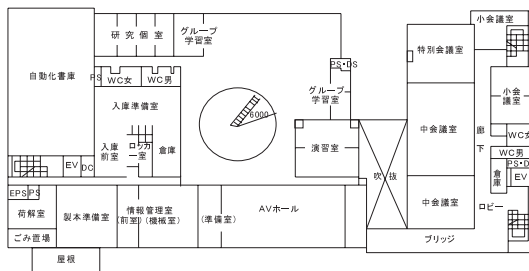

施設

1F 2,608m²

和書, 洋書, 新聞(過去3カ月)

施設 特別資料室
事務室

BF 2,921m²

和書, 雑誌, 新聞縮刷版, 年鑑類
前身校(四高, 師範, 工専など)蔵書,
個人文庫, 各種コレクション

■ 留学生用図書コーナー Materials for international students ■

留学生の学習の支援のために特別に図書コーナーを設けている。現在、日本事情などの図書を中心に約3,500冊を配置。

主に理工学域，医薬保健学域薬学類・創薬科学類，自然科学研究科の利用者に対してサービスを行っている。

平成17年4月開館
6,513㎡ 座席数575

2F

開架図書，参考図書，閲覧席，貴重資料室などのサービスフロア。

1F

自然科学系図書館のサービスのメインフロア。エントランスホール，閲覧席，最近10年の雑誌を配置するほか，カウンター，自動化書庫出納口がある。

G1F

AVホール，演習室，グループ学習室，研究個室，情報検索コーナーなどを配置。

G2F

資料保管庫を配置。

- 図書館棟は福利厚生施設や各科共通の会議室から構成される複合施設となっている。

3. 医学系分館 Medical Branch Library

宝町・鶴間キャンパスにあり、主に医学類、附属病院、がん研究所等の利用者に対してサービスを行っている。

昭和44年11月竣工，昭和45年6月開館
1,845㎡ 座席数106

■平面図

1F

2F

4. 医学系分館保健学類図書室 School of Health Science Library

宝町・鶴間キャンパスにあり、主に保健学類の利用者に対してサービスを行っている。

平成12年4月移転開館
356㎡ 座席数48

■平面図

3号館1F