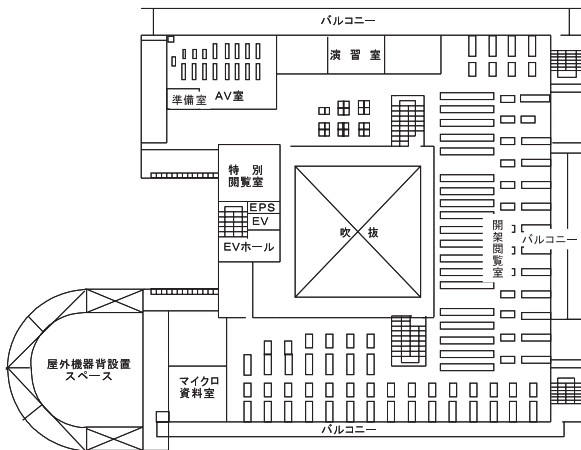

(表紙) 儀式風俗図絵 『寺小屋』

加賀藩の武家社会を中心にした儀式風俗図。
蔵 如春(いわお じょしゅん)筆。
如春は大正から昭和期に活躍した。

金沢大学附属図書館蔵（石川県女子師範学校旧蔵）

施設 Facilities

1. 中央図書館 Central Library

■ 平面図

3F 2,167㎡
開架図書, EU資料

- 施設 AV室
演習室
マイクロ資料室
特別閲覧室

2F 2,760㎡
開架図書, 参考図書, 新着雑誌,
新聞縮刷版(過去5年), 視聴覚資料

- 施設 サービスカウンター
衛星放送コーナー
検索コーナー
視聴覚ブース

平成元年7月竣工
10,456㎡ 座席数971

■ EU (欧州連合) 情報センター European Info ■

EUが作成する公式刊行物を提供する地域情報センターとして1985年から設置されている。
主な資料は官報・委員会ドキュメント・調査報告書・統計などのEU公式刊行物である。