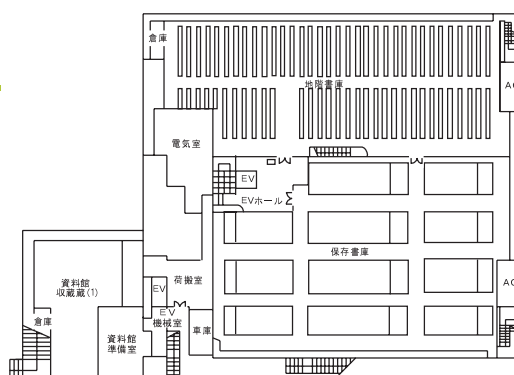

2F 2,760㎡
開架図書, 参考図書, 新着雑誌,
新聞縮刷版(過去5年), 視聴覚資料

- 施設 サービスカウンター
衛星放送コーナー
検索コーナー
視聴覚ブース

平成元年7月竣工
10,456㎡ 座席数971

■ EU (欧州連合) 情報センター European Info ■

EUが作成する公式刊行物を提供する地域情報センターとして1985年から設置されている。
主な資料は官報・委員会ドキュメント・調査報告書・統計などのEU公式刊行物である。

施設

1F 2,608m²

和書, 洋書, 新聞(過去3カ月)

施設 特別資料室
事務室

BF 2,921m²

和書, 雑誌, 新聞縮刷版, 年鑑類
前身校(四高, 師範, 工専など)蔵書,
個人文庫, 各種コレクション

■ 留学生用図書コーナー Materials for international students ■

留学生の学習の支援のために特別に図書コーナーを設けている。現在、日本事情などの図書を中心に約3,500冊を配置。

主に理工学域，医薬保健学域薬学類・創薬科学類，自然科学研究科の利用者に対してサービスを行っている。

平成17年4月開館
6,513㎡ 座席数575

2F

開架図書，参考図書，閲覧席，貴重資料室などのサービスフロア。

1F

自然科学系図書館のサービスのメインフロア。エントランスホール，閲覧席，最近10年の雑誌を配置するほか，カウンター，自動化書庫出納口がある。

G1F

AVホール，演習室，グループ学習室，研究個室，情報検索コーナーなどを配置。