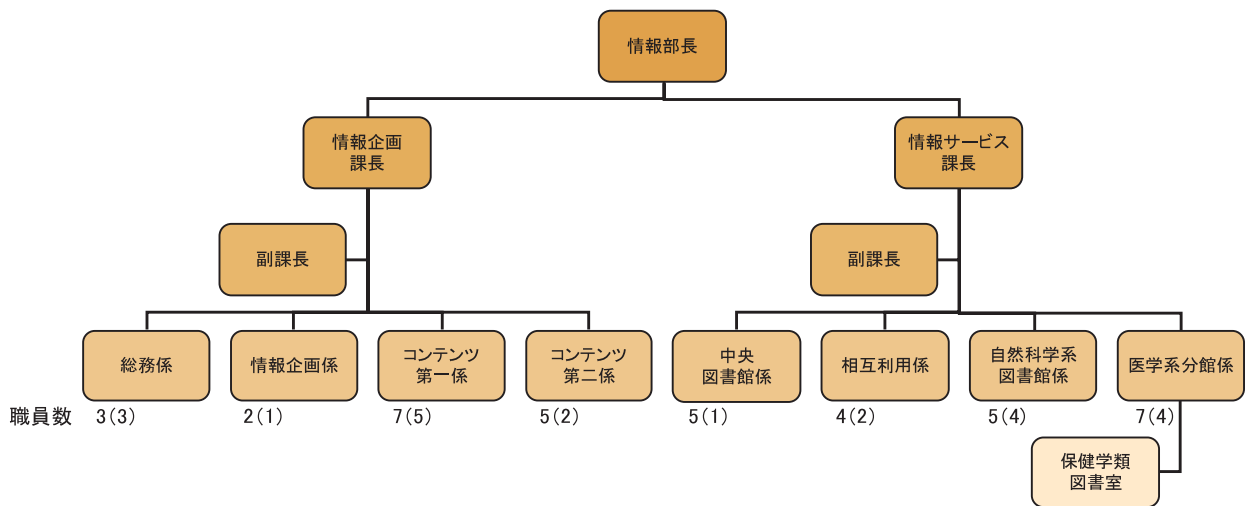

■ 事務組織図

( )内は常勤職員の内数。平成21年5月1日現在

所在地 Contact list

	所在地	電話
中央図書館	〒920-1192 金沢市角間町 FAX (076) 234-4050 (情報企画課) FAX (076) 264-5208 (情報サービス課)	館長 264-5201
		情報部長 264-5202
		情報企画課長 264-5203
		副課長 264-5217
		総務係 264-5216
		情報企画係 (076) 264-5204
		コンテンツ第一係 264-5206
		コンテンツ第二係 264-5207
		情報サービス課長 264-5209
		副課長 264-5210
自然科学系図書館	〒920-1192 金沢市角間町 FAX (076) 264-6553	自然科学系図書館係 (076) 264-6554
医学系分館	〒920-8640 金沢市宝町13番1号 FAX (076) 234-4211	(076) 265-2141
保健学類図書室	〒920-0942 金沢市小立野5丁目11番80号 FAX (076) 234-4355	医学系分館係 (076) 265-2518