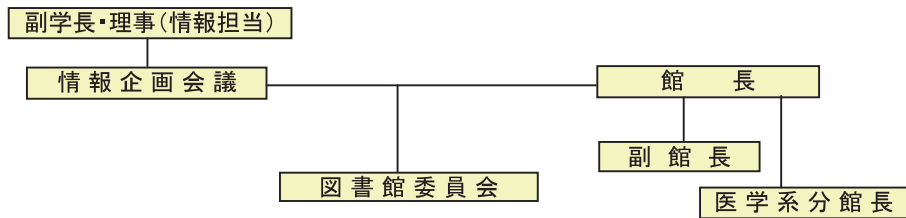

組織と職員 Organization and staff

■ 運営組織図