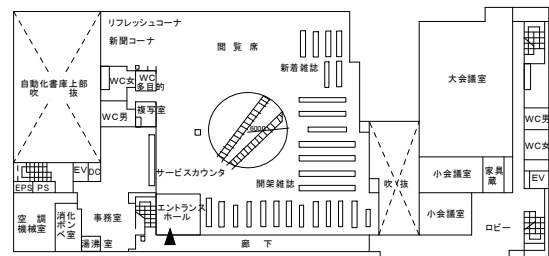

1F

自然科学系図書館のサービスのメインフロア。エントランスホール、閲覧席、最近10年の雑誌を配置するほか、カウンター、自動化書庫出納口がある。