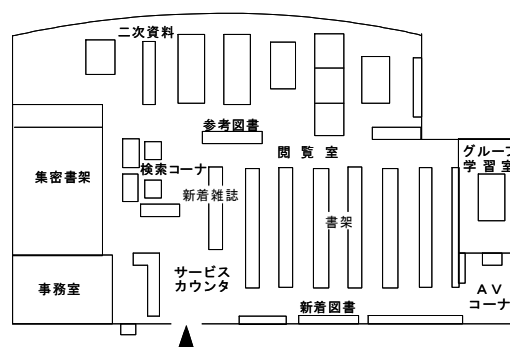

2. 医学部分館 Medical Branch Library

宝町・鶴間キャンパスにあり、主に医学部、附属病院、がん研究所等の利用者に対してサービスを行っている。

昭和44年11月竣工，昭和45年6月開館
1,845㎡ 座席数128

■ 平面図

1F

2F

3. 医学部保健学科図書室 School of Health Science Library

宝町・鶴間キャンパスにあり、主に医学部保健学科の利用者に対してサービスを行っている。

平成12年4月移転開館
356㎡ 座席数48

■ 平面図

3号館1F