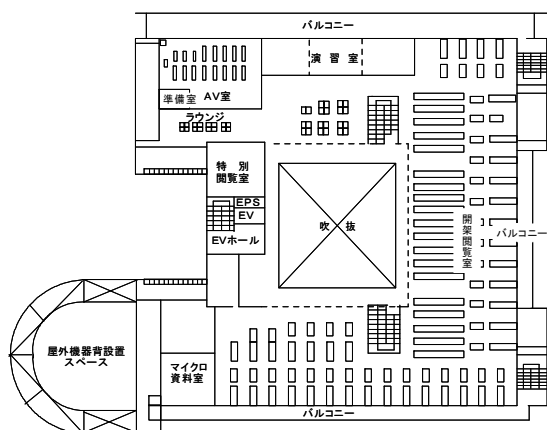

施設 Facilities

1. 中央図書館 Central Library

■ 平面図

3F 2,167㎡

開架図書, EU資料

施設 AV室
演習室
マイクロ資料室
特別閲覧室

2F 2,760㎡

開架図書, 参考図書, 新着雑誌,
新聞縮刷版(過去5年), AV資料

施設 サービスカウンター
衛星放送受信コーナー
検索コーナー
AVブース