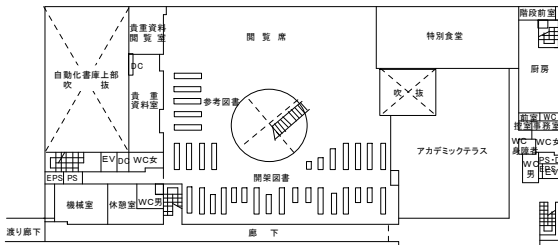

施設

4. 自然科学系図書館 Natural Science and Technology Library

主に理学部、薬学部、工学部、自然科学研究科の利用者に対してサービスを行っている。

平成16年4月開館
6,515㎡ 座席数575

2F

開架図書、参考図書、閲覧席、貴重資料室などのサービスフロア。

1F

自然科学系図書館のサービスのメインフロア。エントランスホール、閲覧席、最近10年の雑誌を配置するほか、カウンター、自動化書庫出納口がある。

G1F

AVホール、演習室、グループ学習室、研究個室、情報検索コーナーなどを配置。

G2F

大型資料保管庫を配置。

- 図書館棟は福利厚生施設や各科共通の会議室から構成される複合施設となっている。