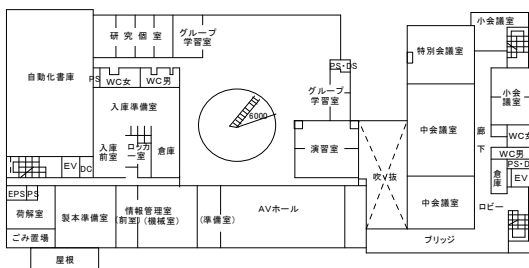

# 施設

## 4. 自然科学系図書館 Natural Science and Technology Library

主に理学部、薬学部、工学部、自然科学研究科の利用者に対してサービスを行っている。

平成16年4月開館  
6,515㎡ 座席数575

### 2F

開架図書、参考図書、閲覧席、貴重資料室などのサービスフロア。

### 1F

自然科学系図書館のサービスのメインフロア。エントランスホール、閲覧席、最近10年の雑誌を配置するほか、カウンター、自動化書庫出納口がある。