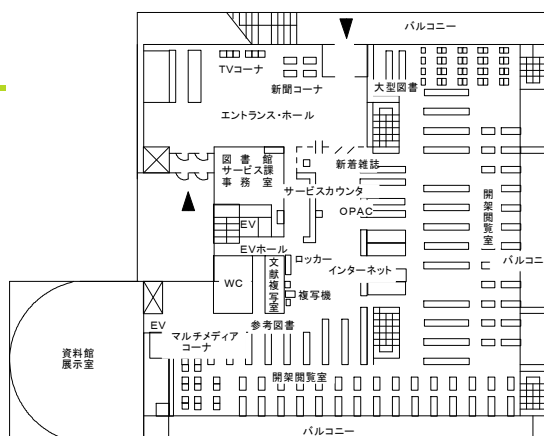

## 1. 中央図書館 Central Library

### ■ 平面図

**3F** 2,167㎡

開架図書, EU資料

施設 AV室  
演習室  
マイクロ資料室  
特別閲覧室

**2F** 2,760㎡

開架図書, 参考図書, 新着雑誌,  
新聞縮刷版(過去5年), AV資料

施設 サービスカウンター  
衛星放送受信コーナー  
検索コーナー  
AVブース

平成元年7月竣工  
10,456㎡ 座席数971