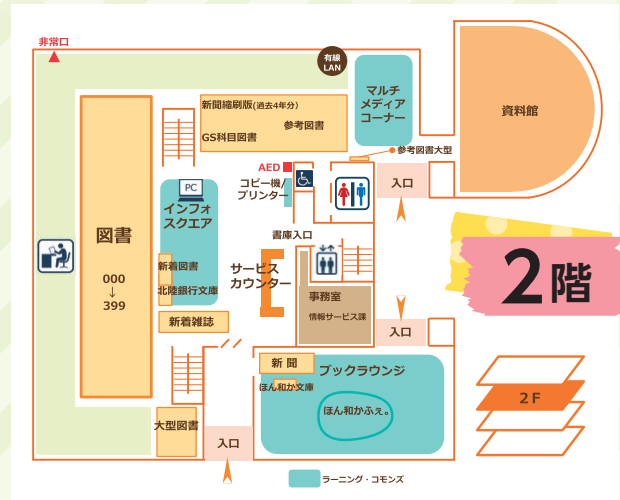

正しい
 まちがい

1階

地階

キーワード

正しい
まちがい

拡大

所蔵情報

状態: 貸出可
所在: 中央図開架
資料ID: 2000-44940-9
請求記号: 289.1:A313

キーワード

正しい
まちがい

3階

実際に回る場所はわかりましたか？
では、早速、キーワードを集めに行きましょう！

インフォスクエア

インフォスクエア
周辺には新着図書
や雑誌、北陸銀行
文庫もあるよ！

インフォスクエアに設置されているパソコンは、以下の用途に利用できます。用途ごとにパソコンが異なるので、ぜひ使ってみてください。図書や雑誌を探すときは、まずここからスタートしましょう。

- 金沢大学の蔵書を「**OPAC plus**」(→ p.8) で検索する
- インターネット、Word、Excel、PowerPointなどを使う(図書館内のプリンターから印刷も可能)
- 新聞データベースで過去の新聞を調べる

サービスカウンター

図書館の使い方や、資料の探し方に困ったら、**サービスカウンター**で聞いてみよう！

サービスカウンターにある「自動貸出／返却装置」では、図書の貸出・返却や、貸出期限の延長を自分で行うことができますので便利です。

マルチメディアコーナー

マルチメディアコーナーには、CDやDVDなどの視聴覚資料が置いてあります。併設の視聴ブースでは、その場で資料を鑑賞することもできます。

資料館

金沢大学資料館では、金沢大学の長い歴史を伝える貴重資料や歴史的文書を収集、保存、展示しています。平安中期の木造仏や加賀藩校の扁額、第四高等学校時代の物理実験機器など、いろいろなものを見ることができます。また、博物館実習の一環として、毎年学生展示を行っています。

開館時間

平日 10:00～16:00(入館は15:45まで)

8/21まで「金大資料館コレクション展2020: 写真でみる前身校」開催中!

※展示品入替予定 前半: ~6/12 後半: 6/18 ~

ブックラウンジ・ほん和かふえ。

ブックラウンジは、友達とおしゃべりしながら勉強したり，“ほん和かふえ。”のコーヒーを飲みながら新聞を読んだり，CNNやBS放送を見たりできるスペースです。

イベント情報

いろいろなイベントもやっているよ！
気軽に参加してね！