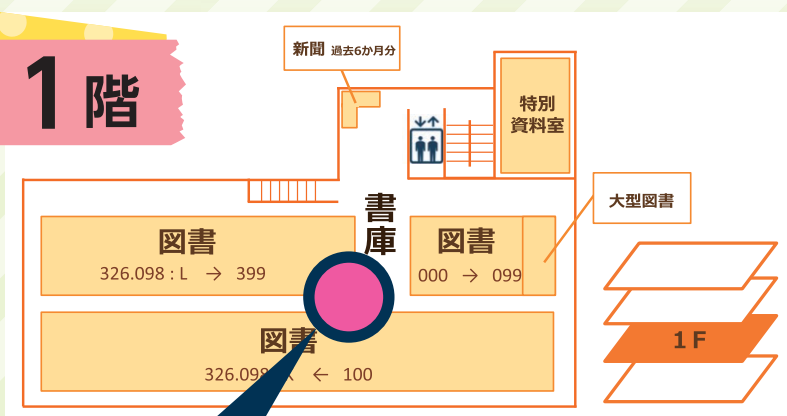

解き方のヒント

p.2～3には、**まちがい**が含まれている写真が4枚、**正しい**写真が2枚載っています。どこがまちがっていて、どこが正しいかは、実際にその場所  に行ってみましょう。

まちがいが含まれている写真のチェックポイントで手に入れたキーワードはp.1の**赤い枠**、正しい写真のチェックポイントで手に入れたキーワードは**青い枠**でそれぞれ並べ替えて、本のタイトルを導き出してください。

正解がわかるころには、きっとあなたも図書館マスター！

キーワード

正しい
 まちがい

キーワード

正しい
 まちがい

キーワード

正しい
 まちがい

キーワード

正しい
 まちがい

1階

地階

キーワード

正しい
まちがい

拡大

所蔵情報

状態: 貸出可
所在: 中央図開架
資料ID: 2000-44940-9
請求記号: 289.1:A313

キーワード

正しい
まちがい

3階

実際に回る場所はわかりましたか？
では、早速、キーワードを集めに行きましょう！

インフォスクエア

インフォスクエア
周辺には新着図書
や雑誌、北陸銀行
文庫もあるよ！

インフォスクエアに設置されているパソコンは、以下の用途に利用できます。用途ごとにパソコンが異なるので、ぜひ使ってみてください。図書や雑誌を探すときは、まずここからスタートしましょう。

- 金沢大学の蔵書を「**OPAC plus**」(→ p.8) で検索する
- インターネット、Word、Excel、PowerPointなどを使う(図書館内のプリンターから印刷も可能)
- 新聞データベースで過去の新聞を調べる