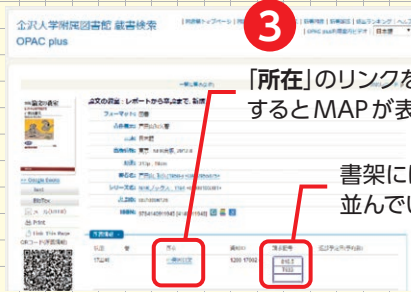

日常の勉強法/レポート・論文の書き方/プレゼンテーションの方法/ネイティブによる文章チェック/理系基礎科目 etc.

詳細はWebサイトや入口のボードで確認しよう！

中央図書館を回ってみていろいろなことがわかったかな？

図書館では、資料の探し方や集め方などの講習会も開催しています。また、中央図書館のほかにも、角間南キャンパス、宝町キャンパス、鶴間キャンパスにもみなさんが利用できる図書館があります。

次ページへ続く

OPAC plusの使い方

ボーナスチャンスにも挑戦しよう！

1

読みたい本のキーワード
(書名/著者名/ISBNなど)
を入力して検索！

3

「所在」のリンクをクリック
するとMAPが表示されます

書架には「請求記号」順に
並んでいます

2