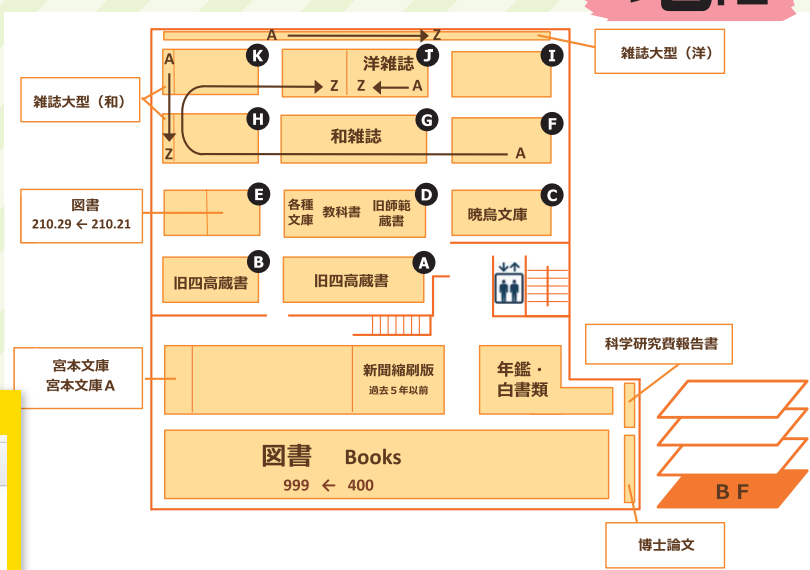

解き方のヒント

p.2～3には、**まちがい**が含まれている写真が4枚、**正しい**写真が2枚載っています。どこがまちがっていて、どこが正しいかは、実際にその場所  に行ってみましょう。

まちがいが含まれている写真のチェックポイントで手に入れたキーワードはp.1の**赤い枠**、正しい写真のチェックポイントで手に入れたキーワードは**青い枠**でそれぞれ並べ替えて、本のタイトルを導き出してください。

正しい
 まちがい

1階

地階

キーワード

正しい
まちがい

拡大

所蔵情報

状態: 貸出可
所在: 中央図開架
資料ID: 2000-44940-9
請求記号: 289.1:A313

キーワード

正しい
まちがい

3階

実際に回る場所はわかりましたか？
では、早速、キーワードを集めに行きましょう！

インフォスクエア

インフォスクエア
周辺には新着図書
や雑誌、北陸銀行
文庫もあるよ！

インフォスクエアに設置されているパソコンは、以下の用途に利用できます。用途ごとにパソコンが異なるので、ぜひ使ってみてください。図書や雑誌を探すときは、まずここからスタートしましょう。

- 金沢大学の蔵書を「**OPAC plus**」(→ p.8) で検索する
- インターネット、Word、Excel、PowerPointなどを使う(図書館内のプリンターから印刷も可能)
- 新聞データベースで過去の新聞を調べる