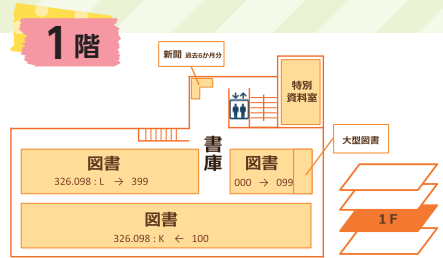

♪4月には、新入生の皆さんを館内ツアーにご招待します！

週に1回、お昼休みにオープンスタジオでミーティングを行っています。
気になったらぜひのぞいてみてください。とほにゃんが目印！
(カウンターでも受付中)

書庫

書庫への入り方

1. 2階のサービスカウンターに申し出て、学生証と引き換えに「入庫票」を受け取る
2. 荷物は書庫入口横のロッカーへ
3. 読みたい図書・雑誌を探す
4. 利用後は入庫票を返却して、学生証を受け取る(貸出はカウンターで!)