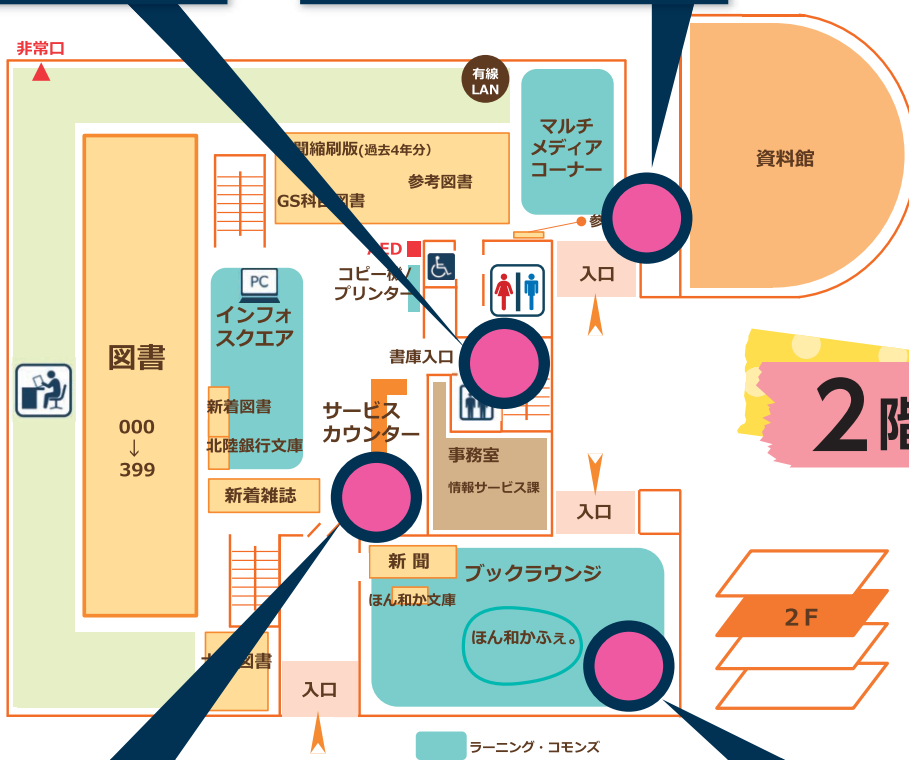

2020年新入生歓迎企画

まちがいさがし × 図書館ウォークラリー

4月20日～5月31日

正解した応募者の中から、抽選で20名の方に
“ほん和かサンドセット引換券”をプレゼント！

- p.2～7をみながら中央図書館内のチェックポイントを歩いてまわり、**本のタイトルとなるキーワードを6つ集めよう！**
- キーワードを集めたら、本のタイトルになるように、キーワードを並び替えてみよう。
赤い枠と**青い枠**には、意味があるよ。p.2の【解き方のヒント】を確認！

解き方のヒント

p.2～3には、**まちがい**が含まれている写真が4枚、**正しい**写真が2枚載っています。どこがまちがっていて、どこが正しいかは、実際にその場所  に行ってみましょう。

まちがいが含まれている写真のチェックポイントで手に入れたキーワードはp.1の**赤い枠**、正しい写真のチェックポイントで手に入れたキーワードは**青い枠**でそれぞれ並べ替えて、本のタイトルを導き出してください。

正しい
 まちがい

1階

地階

キーワード

正しい
まちがい

拡大

所蔵情報

状態: 貸出可
所在: 中央図開架
資料ID: 2000-44940-9
請求記号: 289.1:A313

キーワード

正しい
まちがい

3階

実際に回る場所はわかりましたか？
では、早速、キーワードを集めに行きましょう！

インフォスクエア

インフォスクエア
周辺には新着図書
や雑誌、北陸銀行
文庫もあるよ！

インフォスクエアに設置されているパソコンは、以下の用途に利用できます。用途ごとにパソコンが異なるので、ぜひ使ってみてください。図書や雑誌を探すときは、まずここからスタートしましょう。

- 金沢大学の蔵書を「**OPAC plus**」(→ p.8) で検索する
- インターネット、Word、Excel、PowerPointなどを使う(図書館内のプリンターから印刷も可能)
- 新聞データベースで過去の新聞を調べる