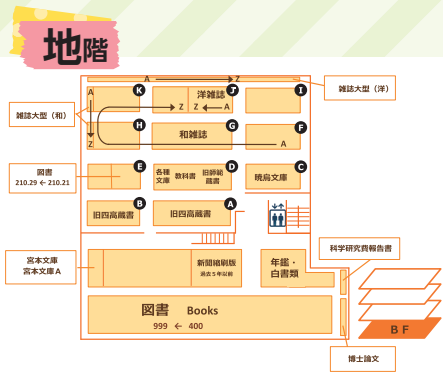

開館時間

平日 10:00～16:00(入館は15:45まで)

8/21まで「金大資料館コレクション展2020: 写真でみる前身校」開催中!

※展示品入替予定 前半: ~6/12 後半: 6/18 ~

ブックラウンジ・ほん和かふえ。

ブックラウンジは、友達とおしゃべりしながら勉強したり，“ほん和かふえ。”のコーヒーを飲みながら新聞を読んだり，CNNやBS放送を見たりできるスペースです。

イベント情報

いろいろなイベントもやっているよ！
気軽に参加してね！

ぼら

ボランティア

とほにゃん

図書館では、様々な活動が行われていますが、図書館や本に興味のある学生が集まって、ゆるーく活動しているのが「とぼら」です。

ブックラウンジ内の「ほん和か文庫」の選書や、映画会、読書会などを行っています。

12～2月の
活動報告

12/7 とぼらブックトーク
「朝井リョウについて語りたい」

2/11 とぼら選書ツアー@うつのみや金沢香林坊店

♪4月には、新入生の皆さんを館内ツアーにご招待します！

週に1回、お昼休みにオープンスタジオでミーティングを行っています。
気になったらぜひのぞいてみてください。とほにゃんが目印！
(カウンターでも受付中)

書庫

書庫への入り方

1. 2階のサービスカウンターに申し出て、学生証と引き換えに「入庫票」を受け取る
2. 荷物は書庫入口横のロッカーへ
3. 読みたい図書・雑誌を探す
4. 利用後は入庫票を返却して、学生証を受け取る(貸出はカウンターで!)