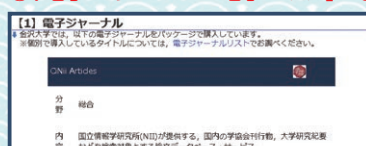

②「電子ジャーナル・電子ブック」/ ③「データベース」をクリック

大学で購入している「電子ジャーナル・電子ブック」/「データベース」の詳細なリストが出てきます。