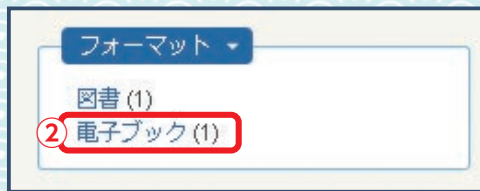

左図が出てきます。
①②③から図書館サービスに接続が可能です。

①「資料の探し方」
探したい資料、情報の種類別に代表的なサービスを紹介しているページです。図書館ビギナーのかたは、ここから、接続するのをお勧めします。

②「電子ジャーナル・電子ブック」/ ③「データベース」
利用可能なサービスのリストを見ることができます。
「電子ジャーナル・電子ブック」検索したい時は、「金沢大学附属図書館電子ジャーナル&電子ブックリスト」(<http://sfx4.usaco.co.jp/kanazawa/az>)を利用してください。

①「資料の探し方」をクリック

「言葉の意味を調べる」をクリックすると、おすそめのサービスにリンクされます。

②「電子ジャーナル・電子ブック」/ ③「データベース」をクリック

大学で購入している「電子ジャーナル・電子ブック」/「データベース」の詳細なリストが出てきます。

電子ブックを使ってみよう

金沢大学附属図書館で利用できる電子ブックをOPAC plusで検索し閲覧する方法

- ① 図書館 Web サイト (<https://library.kanazawa-u.ac.jp/>) の OPAC plus に図書館のキーワードを入力し検索
- ② 結果表示後、フォーマットを「電子ブック」に指定するためクリック
- ③ 該当図書を選択し「ジャーナル/ブックヘリンク」をクリック
- ④ 金大LINKの①-1フルテキスト GO をクリック!
- ⑤ リンク先で全文閲覧可能 例: Maruzen eBook Library

金大LINKとは?資料への道標になるリンクです。電子ブックを閲覧するためだけではなく、他のデータベースでも同様にリンクが出てきます。クリックすると上記④画面が表示されます。見かけたら試してください。

7~9月の開館カレンダー

臨時に休館・開館時間変更する場合があります。当間の間、学外者の方は入館できません。また、一部施設等の利用制限を行います。最新情報は図書館Webサイトをご覧ください。

中央図書館

- 1 8:45-22:00
- 2 8:15-22:00
- 3 8:45-17:00
- 4 9:00-17:00
- 5 休館 Closed