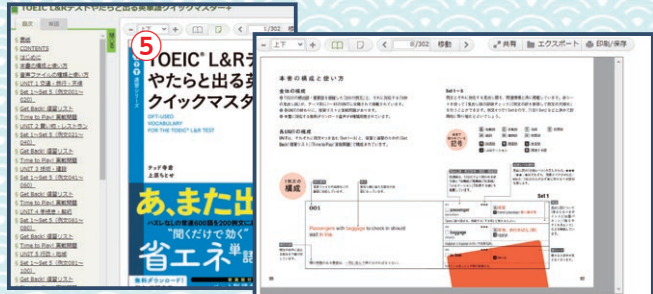

左図が出てきます。
①②③から図書館サービスに接続が可能です。

①「資料の探し方」
探したい資料、情報の種類別に代表的なサービスを紹介しているページです。図書館ビギナーのかたは、ここから、接続するのをお勧めします。

②「電子ジャーナル・電子ブック」/ ③「データベース」
利用可能なサービスのリストを見ることができます。
「電子ジャーナル・電子ブック」検索したい時は、「金沢大学附属図書館電子ジャーナル&電子ブックリスト」(<http://sfx4.usaco.co.jp/kanazawa/az>)を利用してください。

①「資料の探し方」をクリック

「言葉の意味を調べる」をクリックすると、おすそめのサービスにリンクされます。

②「電子ジャーナル・電子ブック」/ ③「データベース」をクリック

大学で購入している「電子ジャーナル・電子ブック」/「データベース」の詳細なリストが出てきます。

電子ブックを使ってみよう

金沢大学附属図書館で利用できる電子ブックをOPAC plusで検索し閲覧する方法

- ① 図書館 Web サイト (<https://library.kanazawa-u.ac.jp/>) の OPAC plus に図書館のキーワードを入力し検索
- ② 結果表示後、フォーマットを「電子ブック」に指定するためクリック
- ③ 該当図書を選択し「ジャーナル/ブックヘリンク」をクリック
- ④ 金大LINKの①-1フルテキスト GO をクリック!
- ⑤ リンク先で全文閲覧可能 例: Maruzen eBook Library

金大LINKとは?資料への道標になるリンクです。電子ブックを閲覧するためだけではなく、他のデータベースでも同様にリンクが出てきます。クリックすると上記④画面が表示されます。見かけたら試してください。

7~9月の開館カレンダー

臨時に休館・開館時間変更する場合があります。当間の間、学外者の方は入館できません。また、一部施設等の利用制限を行います。最新情報は図書館Webサイトをご覧ください。

中央図書館

- 1 8:45-22:00
- 2 8:15-22:00
- 3 8:45-17:00
- 4 9:00-17:00
- 5 休館 Closed