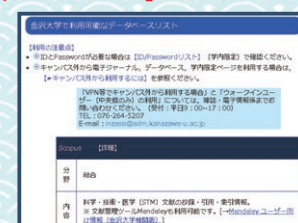

電子ジャーナルやデータベースを利用する際の注意点

- ・大量にダウンロードすることは禁止!
- ・同時アクセス数に制限があるので、利用後は必ずログアウト!

Q キャンパス外から、サービスを利用するとつながりません。どうすればいいのでしょうか？

A 「学認サービス」の利用をおすすめします。
このマークが目印です。

これは、図書館の各サービスにある金沢大学専用の認証リンクからログインすることで、どこからでもキャンパス内と同様のサービスが受けられるようになる仕組みです。
※ログインの際は、金沢大学IDが必要です。

利用手順

- ① 使用したい電子ジャーナル/データベースにアクセス
- ② 各ジャーナル/データベースの機関認証画面で金沢大学IDでログイン→これで学認サービスを利用可能

※全てのサービスが学認サービスに対応しているわけではありません。
詳細は以下のWebサイトを御確認ください。

「キャンパス外からの利用」

各サービスの接続方法は以下のとおりです。
図書館Webサイトの「資料を探す・使う」にカーソルを合わせてください。

左図が出てきます。
①②③から図書館サービスに接続が可能です。

①「資料の探し方」
探したい資料、情報の種類別に代表的なサービスを紹介しているページです。図書館ビギナーのかたは、ここから、接続するのをお勧めします。

②「電子ジャーナル・電子ブック」/ ③「データベース」
利用可能なサービスのリストを見ることができます。
「電子ジャーナル・電子ブック」検索したい時は、「金沢大学附属図書館電子ジャーナル&電子ブックリスト」(<http://sfx4.usaco.co.jp/kanazawa/az>)を利用してください。

①「資料の探し方」をクリック

「言葉の意味を調べる」をクリックすると、おすそめのサービスにリンクされます。

②「電子ジャーナル・電子ブック」/ ③「データベース」をクリック

大学で購入している「電子ジャーナル・電子ブック」/「データベース」の詳細なリストが出てきます。

電子ブックを使ってみよう

金沢大学附属図書館で利用できる電子ブックをOPAC plusで検索し閲覧する方法

- ① 図書館 Web サイト (<https://library.kanazawa-u.ac.jp/>) の OPAC plus に図書館のキーワードを入力し検索
- ② 結果表示後、フォーマットを「電子ブック」に指定するためクリック
- ③ 該当図書を選択し「ジャーナル/ブックヘリンク」をクリック
- ④ 金大LINKの①-1フルテキスト GO をクリック!
- ⑤ リンク先で全文閲覧可能 例: Maruzen eBook Library