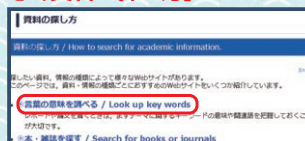

①「資料の探し方」をクリック

「言葉の意味を調べる」をクリックすると、おすそめのサービスにリンクされます。