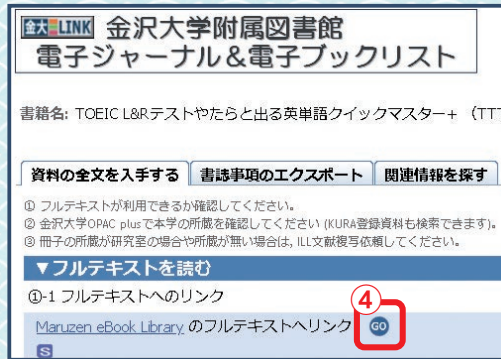

左図が出てきます。
①②③から図書館サービスに接続が可能です。

①「資料の探し方」
探したい資料、情報の種類別に代表的なサービスを紹介しているページです。図書館ビギナーのかたは、ここから、接続するのをお勧めします。

②「電子ジャーナル・電子ブック」/ ③「データベース」
利用可能なサービスのリストを見ることができます。
「電子ジャーナル・電子ブック」検索したい時は、「金沢大学附属図書館電子ジャーナル&電子ブックリスト」(<http://sfx4.usaco.co.jp/kanazawa/az>)を利用してください。

①「資料の探し方」をクリック

「言葉の意味を調べる」をクリックすると、おすそめのサービスにリンクされます。

②「電子ジャーナル・電子ブック」/ ③「データベース」をクリック

大学で購入している「電子ジャーナル・電子ブック」/「データベース」の詳細なリストが出てきます。

電子ブックを使ってみよう

金沢大学附属図書館で利用できる電子ブックをOPAC plusで検索し閲覧する方法

- ① 図書館 Web サイト (<https://library.kanazawa-u.ac.jp/>) の OPAC plus に図書館のキーワードを入力し検索
- ② 結果表示後、フォーマットを「電子ブック」に指定するためクリック
- ③ 該当図書を選択し「ジャーナル/ブックヘリンク」をクリック
- ④ 金大LINKの①-1フルテキスト GO をクリック!
- ⑤ リンク先で全文閲覧可能 例: Maruzen eBook Library

金大LINKとは?資料への道標になるリンクです。電子ブックを閲覧するためだけではなく、他のデータベースでも同様にリンクが出てきます。クリックすると上記④画面が表示されます。見かけたら試してください。

7~9月の開館カレンダー

臨時に休館・開館時間変更する場合があります。当間の間、学外者の方は入館できません。また、一部施設等の利用制限を行います。最新情報は図書館Webサイトをご覧ください。

中央図書館

- 1 8:45-22:00
- 2 8:15-22:00
- 3 8:45-17:00
- 4 9:00-17:00
- 5 休館 Closed